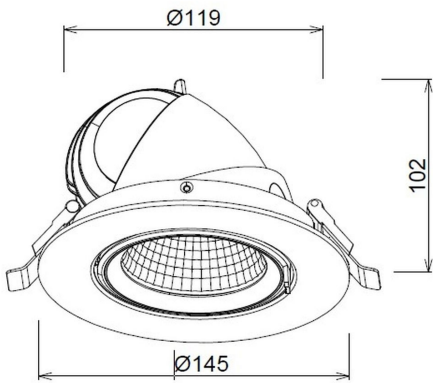

Nova

Downlight tipo espía

Nova

Certificaciones:

Garantía:

5 Años

Datos técnicos generales:

Fuente de Luz	LED integrado
Flujo luminoso nominal (lm)	1,450 - 3,400
Eficiencia nominal (lm/W)	>96 - 97
TCC	3000K/ 4000K
IRC	90
Ángulo de apertura	24°/ 60°
Potencia	15W/ 35W
Tensión	100-277V~
Frecuencia de operación	50/60Hz
Factor de potencia	>0.9
Distorsión de armónicos (THD)	<20%
Temperatura de operación	-20° - 45°C
Driver	Integrado
Protocolo de control	0-10V
Vida promedio / Tipo de vida	50,000h L70
Material del cuerpo	Aluminio
Material de la óptica / difusor	Vidrio
Acabado	Pintura electroestática
Color	Blanco/ Negro
IP	20
Peso	0.55Kg/ 1.07Kg
Tipo de instalación	Empotrado
Tipo de producto	Downlight

Matriz de producto:

Información del pedido:

Ejemplo de construcción de código:
CO 1138 B BC A

Aplicación	Consec.	Color	TCC	Tensión
CO	1138			A- 100-277V~
	1139	B- Blanco	BC- 3000K	
	1140	N- Negro	BN- 4000K	
	1141			

Potencia	Flujo luminoso nominal	IRC	Ángulo	Dimensiones
15W	1,450	90	24°	145*102mm
			60°	
35W	3,400	90	24°	180*129mm
			60°	

Eficiencia energética:

CÓDIGO:	Flujo luminoso real (lm)	Potencia (W)	Eficacia real (lm/W)
CO 1138 B BC A	1,454	14.60	99.59
CO 1138 B BN A	1,594	14.60	109.18
CO 1138 N BC A	1,454	14.60	99.59
CO 1138 N BN A	1,594	14.60	109.18
CO 1139 B BC A	1,454	14.60	99.59
CO 1139 B BN A	1,594	14.60	109.18
CO 1139 N BC A	1,454	14.60	99.59
CO 1139 N BN A	1,594	14.60	109.18
CO 1140 B BC A	3,137	34.60	90.66
CO 1140 B BN A	3,377	34.60	97.60
CO 1140 N BC A	3,137	34.60	90.66
CO 1140 N BN A	3,377	34.60	97.60
CO 1141 B BC A	3,137	34.60	90.66
CO 1141 B BN A	3,377	34.60	97.60
CO 1141 N BC A	3,137	34.60	90.66
CO 1141 N BN A	3,377	34.60	97.60

Fotometrías:

Nova 15W 24°

Nova 15W 60°

Nova 35W 24°

Nova 35W 60°

Dimensiones del producto:

Nova 15W

Nova 35W