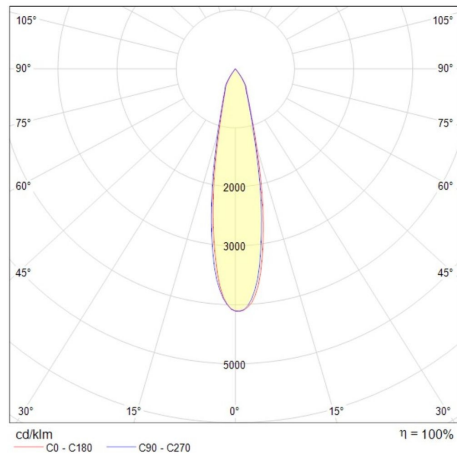

Eficiencia energética:

CÓDIGO:	Flujo luminoso real (lm)	Potencia (W)	Eficacia real (lm/W)
CO 1138 B BC A	1,454	14.60	99.59
CO 1138 B BN A	1,594	14.60	109.18
CO 1138 N BC A	1,454	14.60	99.59
CO 1138 N BN A	1,594	14.60	109.18
CO 1139 B BC A	1,454	14.60	99.59
CO 1139 B BN A	1,594	14.60	109.18
CO 1139 N BC A	1,454	14.60	99.59
CO 1139 N BN A	1,594	14.60	109.18
CO 1140 B BC A	3,137	34.60	90.66
CO 1140 B BN A	3,377	34.60	97.60
CO 1140 N BC A	3,137	34.60	90.66
CO 1140 N BN A	3,377	34.60	97.60
CO 1141 B BC A	3,137	34.60	90.66
CO 1141 B BN A	3,377	34.60	97.60
CO 1141 N BC A	3,137	34.60	90.66
CO 1141 N BN A	3,377	34.60	97.60

Corriente de entrada:

Potencia (W)	Corriente de entrada
14.60	0.14 A
14.60	0.14 A
14.60	0.14 A
14.60	0.14 A
14.60	0.14 A
14.60	0.14 A
14.60	0.14 A
14.60	0.14 A
14.60	0.14 A
34.60	0.32 A
34.60	0.32 A
34.60	0.32 A
34.60	0.32 A
34.60	0.32 A
34.60	0.32 A
34.60	0.32 A
34.60	0.32 A

Fotometrías:

Nova 15W 24°