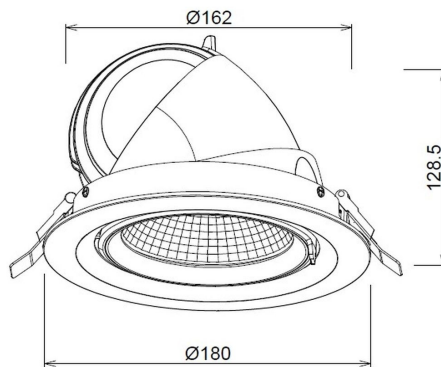

Nova

Downlight tipo espía

Nova

Certificaciones:

Garantía:

5 Años

Datos técnicos generales:

Fuente de Luz	LED integrado
Flujo luminoso nominal (lm)	1,450 - 3,400
Eficiencia nominal (lm/W)	>96 - 97
TCC	3000K/ 4000K
IRC	90
Ángulo de apertura	24°/ 60°
Potencia	15W/ 35W
Tensión	100-277V~
Frecuencia de operación	50/60Hz
Factor de potencia	>0.9
Distorsión de armónicos (THD)	<20%
Temperatura de operación	-20° - 45°C
Driver	Integrado
Protocolo de control	0-10V
Vida promedio / Tipo de vida	50,000h L70
Material del cuerpo	Aluminio
Material de la óptica / difusor	Vidrio
Acabado	Pintura electroestática
Color	Blanco/ Negro
IP	20
Peso	0.55Kg/ 1.07Kg
Tipo de instalación	Empotrado
Tipo de producto	Downlight

Potencia	Flujo luminoso nominal	IRC	Ángulo	Dimensiones
15W	1,450	90	24°	145*102mm
			60°	
35W	3,400	90	24°	180*129mm
			60°	

Eficiencia energética:

CÓDIGO:	Flujo luminoso real (lm)	Potencia (W)	Eficacia real (lm/W)
CO 1138 B BC A	1,454	14.60	99.59
CO 1138 B BN A	1,594	14.60	109.18
CO 1138 N BC A	1,454	14.60	99.59
CO 1138 N BN A	1,594	14.60	109.18
CO 1139 B BC A	1,454	14.60	99.59
CO 1139 B BN A	1,594	14.60	109.18
CO 1139 N BC A	1,454	14.60	99.59
CO 1139 N BN A	1,594	14.60	109.18
CO 1140 B BC A	3,137	34.60	90.66
CO 1140 B BN A	3,377	34.60	97.60
CO 1140 N BC A	3,137	34.60	90.66
CO 1140 N BN A	3,377	34.60	97.60
CO 1141 B BC A	3,137	34.60	90.66
CO 1141 B BN A	3,377	34.60	97.60
CO 1141 N BC A	3,137	34.60	90.66
CO 1141 N BN A	3,377	34.60	97.60

Corriente de entrada:

Potencia (W)	Corriente de entrada
14.60	0.14 A
14.60	0.14 A
14.60	0.14 A
14.60	0.14 A
14.60	0.14 A
14.60	0.14 A
14.60	0.14 A
14.60	0.14 A
14.60	0.14 A
34.60	0.32 A
34.60	0.32 A
34.60	0.32 A
34.60	0.32 A
34.60	0.32 A
34.60	0.32 A
34.60	0.32 A
34.60	0.32 A

Fotometrías:

Nova 15W 24°

Nova 15W 60°

Nova 35W 24°

Nova 35W 60°

Dimensiones del producto:

Nova 15W

Nova 35W