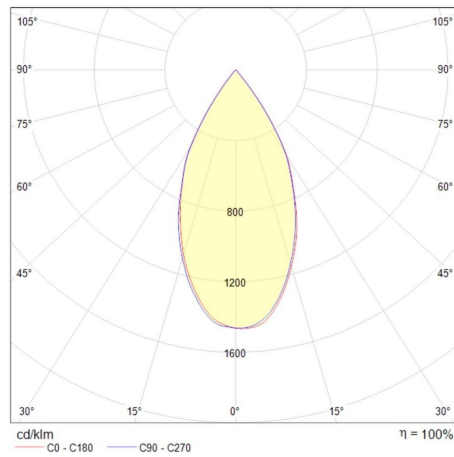

Nova

Downlight tipo espía

Nova

Certificaciones:

Garantía:

5 Años

Datos técnicos generales:

Fuente de Luz	LED integrado
Flujo luminoso nominal (lm)	1,450 - 3,400
Eficiencia nominal (lm/W)	>96 - 97
TCC	3000K/ 4000K
IRC	90
Ángulo de apertura	24°/ 60°
Potencia	15W/ 35W
Tensión	100-277V~
Frecuencia de operación	50/60Hz
Factor de potencia	>0.9
Distorsión de armónicos (THD)	<20%
Temperatura de operación	-20° - 45°C
Driver	Integrado
Protocolo de control	0-10V
Vida promedio / Tipo de vida	50,000h L70
Material del cuerpo	Aluminio
Material de la óptica / difusor	Vidrio
Acabado	Pintura electroestática
Color	Blanco/ Negro
IP	20
Peso	0.55Kg/ 1.07Kg
Tipo de instalación	Empotrado
Tipo de producto	Downlight

Matriz de producto:

Información del pedido:

Ejemplo de construcción de código:
CO 1138 B BC A

Aplicación	Consec.	Color	TCC	Tensión
CO	1138			A- 100-277V~
	1139	B- Blanco	BC- 3000K	
	1140	N- Negro	BN- 4000K	
	1141			

Potencia	Flujo luminoso nominal	IRC	Ángulo	Dimensiones
15W	1,450	90	24°	145*102mm
			60°	
35W	3,400	90	24°	180*129mm
			60°	

Eficiencia energética:

CÓDIGO:	Flujo luminoso real (lm)	Potencia (W)	Eficacia real (lm/W)
CO 1138 B BC A	1,454	14.60	99.59
CO 1138 B BN A	1,594	14.60	109.18
CO 1138 N BC A	1,454	14.60	99.59
CO 1138 N BN A	1,594	14.60	109.18
CO 1139 B BC A	1,454	14.60	99.59
CO 1139 B BN A	1,594	14.60	109.18
CO 1139 N BC A	1,454	14.60	99.59
CO 1139 N BN A	1,594	14.60	109.18
CO 1140 B BC A	3,137	34.60	90.66
CO 1140 B BN A	3,377	34.60	97.60
CO 1140 N BC A	3,137	34.60	90.66
CO 1140 N BN A	3,377	34.60	97.60
CO 1141 B BC A	3,137	34.60	90.66
CO 1141 B BN A	3,377	34.60	97.60
CO 1141 N BC A	3,137	34.60	90.66
CO 1141 N BN A	3,377	34.60	97.60

Fotometrías:

Nova 15W 24°

Nova 15W 60°

Nova 35W 24°

Nova 35W 60°

Dimensiones del producto:

Nova 15W

Nova 35W