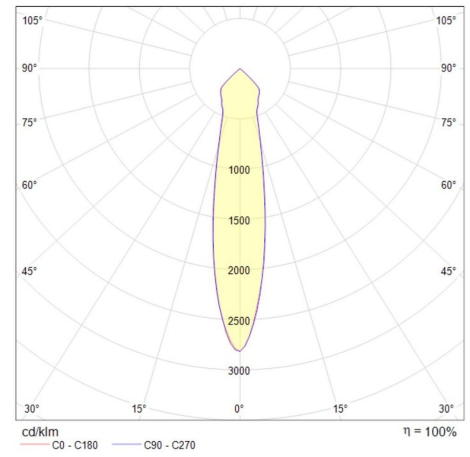

Nova

Downlight tipo espía

Nova

Certificaciones:

Garantía:

5 Años

Datos técnicos generales:

Fuente de Luz	LED integrado
Flujo luminoso nominal (lm)	1,450 - 3,400
Eficiencia nominal (lm/W)	>96 - 97
TCC	3000K/ 4000K
IRC	90
Ángulo de apertura	24°/ 60°
Potencia	15W/ 35W
Tensión	100-277V~
Frecuencia de operación	50/60Hz
Factor de potencia	>0.9
Distorsión de armónicos (THD)	<20%
Temperatura de operación	-20° - 45°C
Driver	Integrado
Protocolo de control	0-10V
Vida promedio / Tipo de vida	50,000h L70
Material del cuerpo	Aluminio
Material de la óptica / difusor	Vidrio
Acabado	Pintura electroestática
Color	Blanco/ Negro
IP	20
Peso	0.55Kg/ 1.07Kg
Tipo de instalación	Empotrado
Tipo de producto	Downlight

Potencia	Flujo luminoso nominal	IRC	Ángulo	Dimensiones
15W	1,450	90	24°	145*102mm
			60°	
35W	3,400	90	24°	180*129mm
			60°	

Eficiencia energética:

CÓDIGO:	Flujo luminoso real (lm)	Potencia (W)	Eficacia real (lm/W)
CO 1138 B BC A	1,454	14.60	99.59
CO 1138 B BN A	1,594	14.60	109.18
CO 1138 N BC A	1,454	14.60	99.59
CO 1138 N BN A	1,594	14.60	109.18
CO 1139 B BC A	1,454	14.60	99.59
CO 1139 B BN A	1,594	14.60	109.18
CO 1139 N BC A	1,454	14.60	99.59
CO 1139 N BN A	1,594	14.60	109.18
CO 1140 B BC A	3,137	34.60	90.66
CO 1140 B BN A	3,377	34.60	97.60
CO 1140 N BC A	3,137	34.60	90.66
CO 1140 N BN A	3,377	34.60	97.60
CO 1141 B BC A	3,137	34.60	90.66
CO 1141 B BN A	3,377	34.60	97.60
CO 1141 N BC A	3,137	34.60	90.66
CO 1141 N BN A	3,377	34.60	97.60

Corriente de entrada:

Potencia (W)	Corriente de entrada
14.60	0.14 A
14.60	0.14 A
14.60	0.14 A
14.60	0.14 A
14.60	0.14 A
14.60	0.14 A
14.60	0.14 A
14.60	0.14 A
14.60	0.14 A
34.60	0.32 A
34.60	0.32 A
34.60	0.32 A
34.60	0.32 A
34.60	0.32 A
34.60	0.32 A
34.60	0.32 A
34.60	0.32 A

Fotometrías:

Nova 15W 24°

Nova 15W 60°

Nova 35W 24°

Nova 35W 60°

Dimensiones del producto:

Nova 15W

Nova 35W