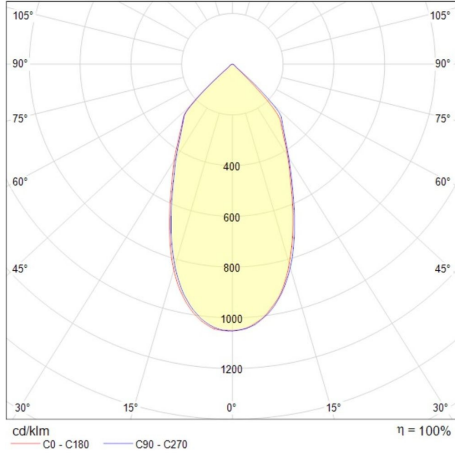

Potencia	Flujo luminoso nominal	IRC	Ángulo	Dimensiones
15W	1,450	90	24°	145*102mm
			60°	
35W	3,400	90	24°	180*129mm
			60°	

Eficiencia energética:

CÓDIGO:	Flujo luminoso real (lm)	Potencia (W)	Eficacia real (lm/W)
CO 1138 B BC A	1,454	14.60	99.59
CO 1138 B BN A	1,594	14.60	109.18
CO 1138 N BC A	1,454	14.60	99.59
CO 1138 N BN A	1,594	14.60	109.18
CO 1139 B BC A	1,454	14.60	99.59
CO 1139 B BN A	1,594	14.60	109.18
CO 1139 N BC A	1,454	14.60	99.59
CO 1139 N BN A	1,594	14.60	109.18
CO 1140 B BC A	3,137	34.60	90.66
CO 1140 B BN A	3,377	34.60	97.60
CO 1140 N BC A	3,137	34.60	90.66
CO 1140 N BN A	3,377	34.60	97.60
CO 1141 B BC A	3,137	34.60	90.66
CO 1141 B BN A	3,377	34.60	97.60
CO 1141 N BC A	3,137	34.60	90.66
CO 1141 N BN A	3,377	34.60	97.60

Corriente de entrada:

Potencia (W)	Corriente de entrada
14.60	0.14 A
14.60	0.14 A
14.60	0.14 A
14.60	0.14 A
14.60	0.14 A
14.60	0.14 A
14.60	0.14 A
14.60	0.14 A
14.60	0.14 A
34.60	0.32 A
34.60	0.32 A
34.60	0.32 A
34.60	0.32 A
34.60	0.32 A
34.60	0.32 A
34.60	0.32 A
34.60	0.32 A

Fotometrías:

Nova 15W 24°

Nova 15W 60°

Nova 35W 24°

Nova 35W 60°

Dimensiones del producto:

Nova 15W

Nova 35W