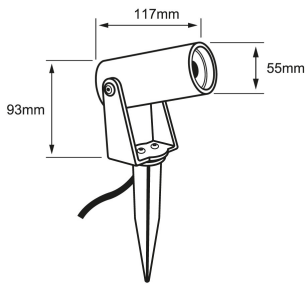

Potencia	Flujo luminoso nominal	IRC	Ángulo	Dimensiones
9W	490	80	15°	55*117*93mm
15W	1,200			82*148*126mm
27W	2,700		30°	105*168*154mm
9W.	490.			55*117*93mm.
15W.	1,200.			82*148*126mm.
27W.	2,700.			105*168*154mm.

Fotometrías:

**Landscape 9W/ 14W/
27W 15°**

**Landscape 9W/ 14W/
27W 30°**

Dimensiones del producto:

Landscape 9W

Landscape 14W

Landscape 27W

Imágenes del producto: