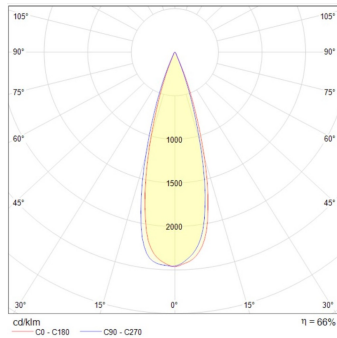

Potencia	Flujo luminoso nominal	IRC	Ángulo	Dimensiones
9W	490	80	15°	55*117*93mm
15W	1,200			82*148*126mm
27W	2,700		30°	105*168*154mm
9W.	490.			55*117*93mm.
15W.	1,200.			82*148*126mm.
27W.	2,700.			105*168*154mm.

Eficiencia energética:

CÓDIGO:	Flujo luminoso real (lm)	Potencia (W)	Eficacia real (lm/W)
OU 7030 N BC A	516.00	8.30	62.16
OU 7030 N BN A	516.00	8.30	62.16
OU 7031 N BC A	1,642.00	14.00	117.28
OU 7031 N BN A	1,642.00	14.00	117.28
OU 7032 N BC A	3,077.00	27.20	113.25
OU 7032 N BN A	3,077.00	27.20	113.25
OU 7033 N BC A	516.00	8.30	62.16
OU 7033 N BN A	516.00	8.30	62.16
OU 7034 N BC A	1,642.00	14.00	117.28
OU 7034 N BN A	1,642.00	14.00	117.28
OU 7035 N BC A	3,077.00	27.20	113.25
OU 7035 N BN A	3,077.00	27.20	113.25

Corriente de entrada:

Potencia (W)	Corriente de entrada
8.30	0.07 A
8.30	0.07 A
14.00	0.110 - 0.065 A
14.00	0.110 - 0.065 A
27.70	0.220 - 0.115 A
27.20	0.220 - 0.115 A
8.30	0.07 A
8.30	0.07 A
14.00	0.110 - 0.065 A
14.00	0.110 - 0.065 A
27.70	0.220 - 0.115 A
27.70	0.220 - 0.115 A

Fotometrías:

**Landscape 9W/ 14W/
27W 15°**

**Landscape 9W/ 14W/
27W 30°**

Dimensiones del producto:

Landscape 9W

Landscape 14W

Landscape 27W

Imágenes del producto: