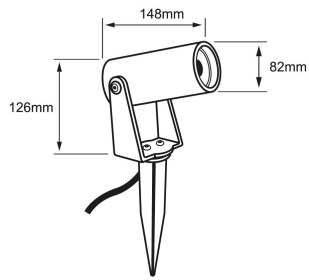

Potencia	Flujo luminoso nominal	IRC	Ángulo	Dimensiones
9W	490	80	15°	55*117*93mm
15W	1,200			82*148*126mm
27W	2,700		30°	105*168*154mm
9W.	490.			55*117*93mm.
15W.	1,200.			82*148*126mm.
27W.	2,700.			105*168*154mm.

Fotometrías:

**Landscape 9W/ 14W/
27W 15°**

**Landscape 9W/ 14W/
27W 30°**

Dimensiones del producto:

Landscape 9W

Landscape 14W

Landscape 27W

Imágenes del producto: