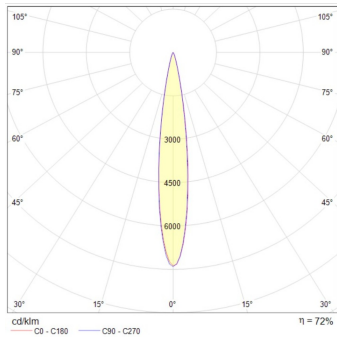

Certificaciones:

Garantía:

5 Años

Datos técnicos generales:

Fuente de Luz	LED integrado
Flujo luminoso nominal (lm)	490 - 2,700
Eficiencia nominal (lm/W)	>43
TCC	3000K/ 4000K
IRC	>80
Ángulo de apertura	15°/ 30°
Potencia	9W/ 15W/ 27W
Tensión	100-277V~
Frecuencia de operación	50 Hz/ 60 Hz
Factor de potencia	>0.90
Distorsión de armónicos (THD)	<20%
Temperatura de operación	-20 a 35°
Driver	Integrado
Protocolo de control	ON/OFF
Vida promedio / Tipo de vida	30,000h L70
Material del cuerpo	Aluminio
Material de la óptica / difusor	Acrílico / PC
Acabado	Pintura electrostática
Color	Negro
IP	65
IK	03
Tipo de instalación	Sobrepuesto
Tipo de producto	Landscape

Potencia	Flujo luminoso nominal	IRC	Ángulo	Dimensiones
9W	490	80	15°	55*117*93mm
15W	1,200			82*148*126mm
27W	2,700		30°	105*168*154mm
9W.	490.			55*117*93mm.
15W.	1,200.			82*148*126mm.
27W.	2,700.			105*168*154mm.

Eficiencia energética:

CÓDIGO:	Flujo luminoso real (lm)	Potencia (W)	Eficacia real (lm/W)
OU 7030 N BC A	516.00	8.30	62.16
OU 7030 N BN A	516.00	8.30	62.16
OU 7031 N BC A	1,642.00	14.00	117.28
OU 7031 N BN A	1,642.00	14.00	117.28
OU 7032 N BC A	3,077.00	27.20	113.25
OU 7032 N BN A	3,077.00	27.20	113.25
OU 7033 N BC A	516.00	8.30	62.16
OU 7033 N BN A	516.00	8.30	62.16
OU 7034 N BC A	1,642.00	14.00	117.28
OU 7034 N BN A	1,642.00	14.00	117.28
OU 7035 N BC A	3,077.00	27.20	113.25
OU 7035 N BN A	3,077.00	27.20	113.25

Fotometrías:

**Landscape 9W/ 14W/
27W 15°**

**Landscape 9W/ 14W/
27W 30°**

Dimensiones del producto:

Landscape 9W

Landscape 14W

Landscape 27W

Imágenes del producto: