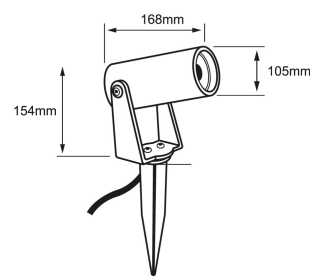

Potencia	Flujo luminoso nominal	IRC	Ángulo	Dimensiones
9W	490	80	15°	55*117*93mm
15W	1,200			82*148*126mm
27W	2,700		30°	105*168*154mm
9W.	490.			55*117*93mm.
15W.	1,200.			82*148*126mm.
27W.	2,700.			105*168*154mm.

Fotometrías:

**Landscape 9W/ 14W/
27W 15°**

**Landscape 9W/ 14W/
27W 30°**

Dimensiones del producto:

Landscape 9W

Landscape 14W

Landscape 27W

Imágenes del producto: