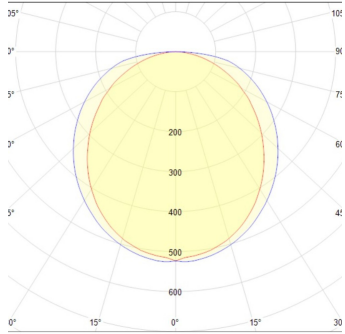

Fotometrías:

Azura 120°