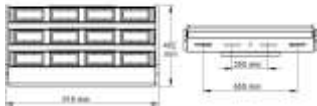

Dimensiones del producto:

Proyector 45W

Proyector 90W

Proyector 135W

Proyector 180W

Proyector 270W

Proyector 360W

Proyector 540W