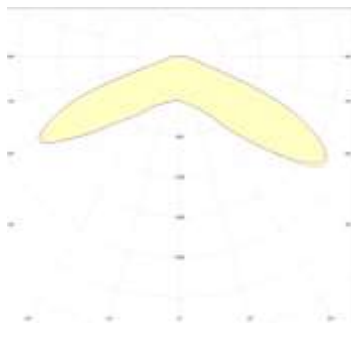

Matriz de producto:

Información del pedido:

Imagen	Familia	Instalación	Cantidad Tarjeta LED	Watts	Color	TCC	Versión	Óptica	
	ML	6- Sobreponer	1- 1T Led	05- 45 W	N- Negro	BC- 3000K	D- V4	A- Tipo V K- 20° M- 30° N- 60° O- 90° Q- 25*100°	
			2- 2T Led	09- 90 W					
			3- 3T Led	13- 135 W					
		8- Suspender	4- 4T Led	4- 4T Led	18- 180 W	G- Gris F- Grafito	BN- 4000K BF- 5000K	D- V4	A- Tipo V K- 20° M- 30° N- 60° O- 90° Q- 25*100°
				6- 6T Led	27- 270 W				
				8- 8T Led	36- 360 W				
			C- 12T Led	C- 12T Led	60- 540 W(1)				

Ejemplo construcción de código Proyector Modular: **ML 6 1 05 N BC D K**

Fotometrías:

Óptica 20°

Óptica 25° x 100°

Óptica 30°

Óptica 60°

Óptica 90°

Óptica V