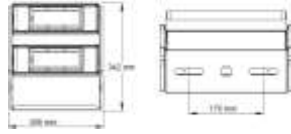

Matriz de producto:

Información del pedido:

Imagen	Familia	Instalación	Cantidad Tarjeta LED	Watts	Color	TCC	Versión	Óptica	
	ML	6- Sobreponer	1- 1T Led	05- 45 W	N- Negro	BC- 3000K	D- V4	A- Tipo V K- 20° M- 30° N- 60° O- 90° Q- 25*100°	
			2- 2T Led	09- 90 W					
			3- 3T Led	13- 135 W					
		8- Suspender	4- 4T Led	4- 4T Led	18- 180 W	G- Gris F- Grafito	BN- 4000K BF- 5000K	D- V4	A- Tipo V K- 20° M- 30° N- 60° O- 90° Q- 25*100°
				6- 6T Led	27- 270 W				
				8- 8T Led	36- 360 W				
			C- 12T Led	C- 12T Led	60- 540 W(1)				

Ejemplo construcción de código Proyector Modular: **ML 6 1 05 N BC D K**

Fotometrías:

Óptica 20°

Óptica 25° x 100°

Óptica 30°

Óptica 60°

Óptica 90°

Óptica V

Dimensiones del producto:

Proyector 45W

Proyector 90W

Proyector 135W

Proyector 180W

Proyector 270W

Proyector 360W

Proyector 540W