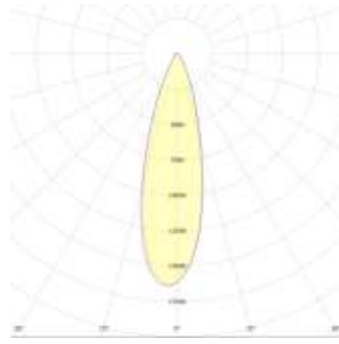

Matriz de producto:

Información del pedido:

Imagen	Familia	Instalación	Cantidad Tarjeta LED	Watts	Color	TCC	Versión	Óptica	
	ML	6- Sobreponer	1- 1T Led	05- 45 W	N- Negro	BC- 3000K	D- V4	A- Tipo V K- 20° M- 30° N- 60° O- 90° Q- 25*100°	
			2- 2T Led	09- 90 W					
			3- 3T Led	13- 135 W					
		8- Suspender	4- 4T Led	4- 4T Led	18- 180 W	G- Gris F- Grafito	BN- 4000K BF- 5000K	D- V4	A- Tipo V K- 20° M- 30° N- 60° O- 90° Q- 25*100°
				6- 6T Led	27- 270 W				
				8- 8T Led	36- 360 W				
			C- 12T Led	C- 12T Led	60- 540 W(1)				

Ejemplo construcción de código Proyector Modular: **ML 6 1 05 N BC D K**

Fotometrías:

Óptica 20°

Óptica 25° x 100°

Óptica 30°

Óptica 60°

Óptica 90°

Óptica V