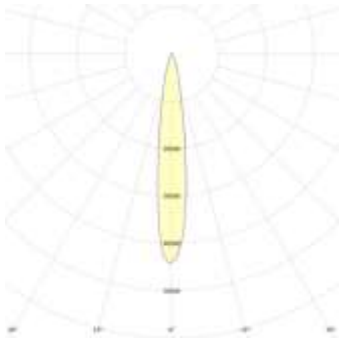

Matriz de producto:

Información del pedido:

Imagen	Familia	Instalación	Cantidad Tarjeta LED	Watts	Color	TCC	Versión	Óptica	
	ML	6- Sobreponer	1- 1T Led	05- 45 W	N- Negro	BC- 3000K	D- V4	A- Tipo V K- 20° M- 30° N- 60° O- 90° Q- 25*100°	
			2- 2T Led	09- 90 W					
			3- 3T Led	13- 135 W					
		8- Suspender	4- 4T Led	4- 4T Led	18- 180 W	G- Gris F- Grafito	BN- 4000K BF- 5000K	D- V4	A- Tipo V K- 20° M- 30° N- 60° O- 90° Q- 25*100°
				6- 6T Led	27- 270 W				
				8- 8T Led	36- 360 W				
			C- 12T Led	C- 12T Led	60- 540 W(1)				

Ejemplo construcción de código Proyector Modular: **ML 6 1 05 N BC D K**

Fotometrías:

Óptica 20°

Óptica 25° x 100°

Óptica 30°

Óptica 60°

Óptica 90°

Óptica V