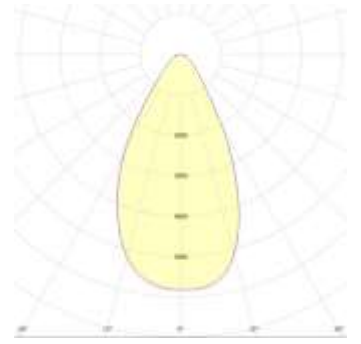

Matriz de producto:

Información del pedido:

Imagen	Familia	Instalación	Cantidad Tarjeta LED	Watts	Color	TCC	Versión	Óptica	
	ML	6- Sobreponer	1- 1T Led	05- 45 W	N- Negro	BC- 3000K	D- V4	A- Tipo V K- 20° M- 30° N- 60° O- 90° Q- 25*100°	
			2- 2T Led	09- 90 W					
			3- 3T Led	13- 135 W					
		8- Suspender	4- 4T Led	4- 4T Led	18- 180 W	G- Gris F- Grafito	BN- 4000K BF- 5000K	D- V4	A- Tipo V K- 20° M- 30° N- 60° O- 90° Q- 25*100°
				6- 6T Led	27- 270 W				
				8- 8T Led	36- 360 W				
			C- 12T Led	C- 12T Led	60- 540 W(1)				

Ejemplo construcción de código Proyector Modular: **ML 6 1 05 N BC D K**

Fotometrías:

Óptica 20°

Óptica 25° x 100°

Óptica 30°

Óptica 60°

Óptica 90°

Óptica V