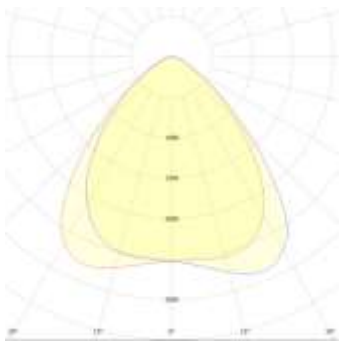

Matriz de producto:

Información del pedido:

Imagen	Familia	Instalación	Cantidad Tarjeta LED	Watts	Color	TCC	Versión	Óptica	
	ML	6- Sobreponer	1- 1T Led	05- 45 W	N- Negro	BC- 3000K	D- V4	A- Tipo V K- 20° M- 30° N- 60° O- 90° Q- 25*100°	
			2- 2T Led	09- 90 W					
			3- 3T Led	13- 135 W					
		8- Suspender	4- 4T Led	4- 4T Led	18- 180 W	G- Gris F- Grafito	BN- 4000K BF- 5000K	D- V4	A- Tipo V K- 20° M- 30° N- 60° O- 90° Q- 25*100°
				6- 6T Led	27- 270 W				
				8- 8T Led	36- 360 W				
			C- 12T Led	C- 12T Led	60- 540 W(1)				

Ejemplo construcción de código Proyector Modular: **ML 6 1 05 N BC D K**

Fotometrías:

Óptica 20°

Óptica 25° x 100°

Óptica 30°

Óptica 60°

Óptica 90°

Óptica V