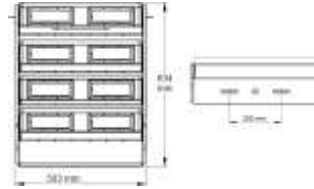

Ejemplo construcción de código Proyector Modular: **ML 6 1 05 N BC D K**

Fotometrías:

Óptica 20°

Óptica 25° x 100°

Óptica 30°

Óptica 60°

Óptica 90°

Óptica V

Dimensiones del producto:

Proyector 45W

Proyector 90W

Proyector 135W

Proyector 180W

Proyector 270W

Proyector 360W

Proyector 540W