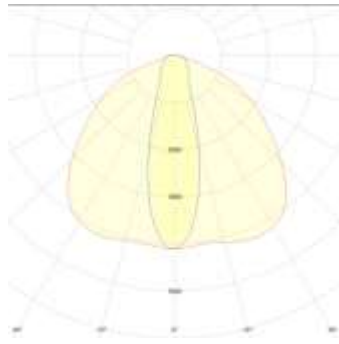

Matriz de producto:

Información del pedido:

Imagen	Familia	Instalación	Cantidad Tarjeta LED	Watts	Color	TCC	Versión	Óptica	
	ML	6- Sobreponer	1- 1T Led	05- 45 W	N- Negro	BC- 3000K	D- V4	A- Tipo V K- 20° M- 30° N- 60° O- 90° Q- 25*100°	
			2- 2T Led	09- 90 W					
			3- 3T Led	13- 135 W					
		8- Suspender	4- 4T Led	4- 4T Led	18- 180 W	G- Gris F- Grafito	BN- 4000K BF- 5000K	D- V4	A- Tipo V K- 20° M- 30° N- 60° O- 90° Q- 25*100°
				6- 6T Led	27- 270 W				
				8- 8T Led	36- 360 W				
			C- 12T Led	C- 12T Led	60- 540 W(1)				

Ejemplo construcción de código Proyector Modular: **ML 6 1 05 N BC D K**

Fotometrías:

Óptica 20°

Óptica 25° x 100°

Óptica 30°

Óptica 60°

Óptica 90°

Óptica V