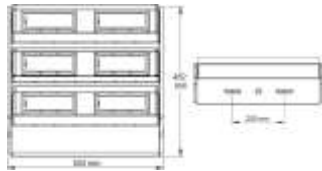

Dimensiones del producto:

Proyector 45W

Proyector 90W

Proyector 135W

Proyector 180W

Proyector 270W

Proyector 360W

Proyector 540W