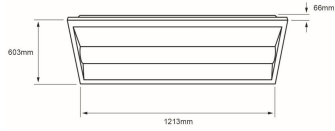

Alba 32W/ 40W/ 50W
2*4'

Descargables:

[Ir a sección descargables](#)