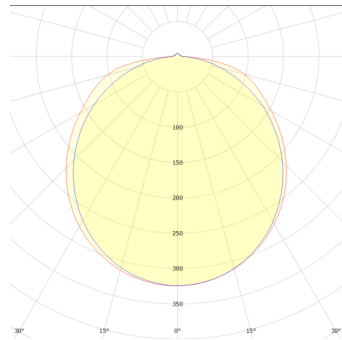

Potencia	Flujo luminoso nominal	Ángulo	Dimensiones
Seleccionable 26W/ 32W/ 40W	Seleccionable 3770/ 4640/ 5800	120°	603*603*66m m
Seleccionable 32W/ 40W/ 50W	Seleccionable 3830/ 5100/ 6300		603*1213*66m m

Eficiencia energética:

CÓDIGO:	Flujo luminoso real (lm)	Potencia (W)	Eficacia real (lm/W)
OF 1838 B CC A	3770/ 4640/ 5800	26/ 32/ 40	145
OF 1840 B CC A	3830/ 5100/ 6300	32/ 40/ 50	126.60

Corriente de entrada:

Potencia (W)	Corriente de entrada
26/ 32/ 40	0.32 A - 0.12 A
32/ 40/ 50	0.50 A - 0.18 A

Fotometrías:

Alba 26W/ 32W/ 40W

Alba 32W/ 40W/ 50W

Dimensiones del producto:

Alba 26W/ 32W/ 40W
2*2'

Alba 32W/ 40W/ 50W
2*4'