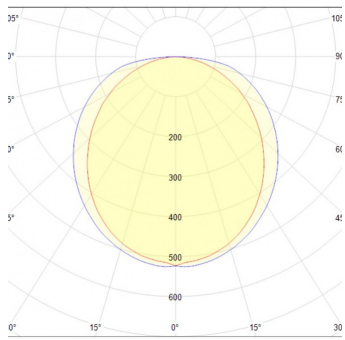

Eficiencia energética:

CÓDIGO:	Flujo luminoso real (lm)	Potencia (W)	Eficacia real (lm/W)
OF 1838 B CC A	3770/ 4640/ 5800	26/ 32/ 40	145
OF 1840 B CC A	3830/ 5100/ 6300	32/ 40/ 50	126.60

Corriente de entrada:

Potencia (W)	Corriente de entrada
26/ 32/ 40	0.32 A - 0.12 A
32/ 40/ 50	0.50 A - 0.18 A

Fotometrías:

Alba 26W/ 32W/ 40W