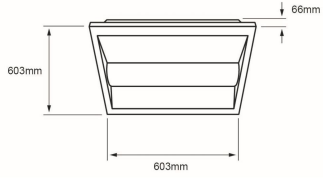

Dimensiones del producto:

Alba 26W/ 32W/ 40W
2*2'