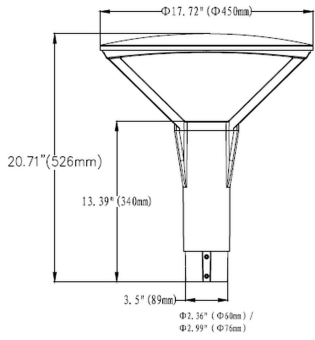

Matriz de producto:

Información del pedido:

OU		N		A
Aplicación	Consec.	Color	TCC	Tensión
OU	9032 9033	N- Negro	BC- 3000K BN- 4000K	A- 100-277V~

Eficiencia energética:

CÓDIGO:	Flujo luminoso real (lm)	Potencia (W)	Eficacia real (lm/W)
OU 9032 N BC A	9284	75.3	123.25
OU 9032 N BN A	9991	75.7	132.01
OU 9033 N BN A	13060	100.3	130.23

Corriente de entrada:

Potencia (W)	Corriente de entrada
75.3	1.2 - 2.4A
75.7	1.2 - 2.4A
100.3	2.3 - 3.0A

Fotometrías:

Bright Tipo IIM

Dimensiones del producto:

Bright 75W/100W

Descargables:

[Ir a sección descargables](#)