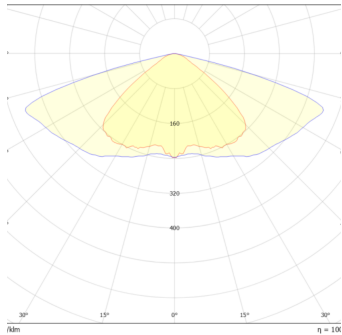

Matriz de producto:

Información del pedido:

OU		N		A
Aplicación	Consec.	Color	TCC	Tensión
OU	9032 9033	N- Negro	BC- 3000K BN- 4000K	A- 100-277V~

Eficiencia energética:

CÓDIGO:	Flujo luminoso real (lm)	Potencia (W)	Eficacia real (lm/W)
OU 9032 N BC A	9284	75.3	123.25
OU 9032 N BN A	9991	75.7	132.01
OU 9033 N BN A	13060	100.3	130.23

Corriente de entrada:

Potencia (W)	Corriente de entrada
75.3	1.2 - 2.4A
75.7	1.2 - 2.4A
100.3	2.3 - 3.0A

Fotometrías:

Bright Tipo IIM

Dimensiones del producto:

Bright 75W/100W

Descargables:

[Ir a sección descargables](#)