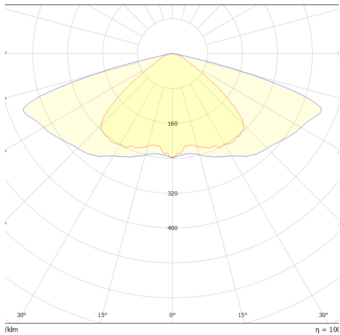

Eficiencia energética:

CÓDIGO:	Flujo luminoso real (lm)	Potencia (W)	Eficacia real (lm/W)
OU 9032 N BC A	9284	75.3	123.25
OU 9032 N BN A	9991	75.7	132.01
OU 9033 N BN A	13060	100.3	130.23

Corriente de entrada:

Potencia (W)	Corriente de entrada
75.3	1.2 - 2.4A
75.7	1.2 - 2.4A
100.3	2.3 - 3.0A

Fotometrías:

Bright Tipo IIM