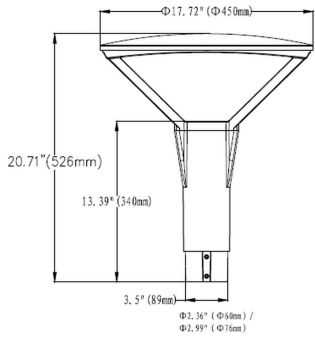

Matriz de producto:

Información del pedido:

| OU | | N | | A |
|------------|--------------|----------|------------------------|--------------|
| Aplicación | Consec. | Color | TCC | Tensión |
| OU | 9032 9033 | N- Negro | BC- 3000K BN- 4000K | A- 100-277V~ |

Eficiencia energética:

| CÓDIGO: | Flujo luminoso real (lm) | Potencia (W) | Eficacia real (lm/W) |
|----------------|--------------------------|--------------|----------------------|
| OU 9032 N BC A | 9284 | 75.3 | 123.25 |
| OU 9032 N BN A | 9991 | 75.7 | 132.01 |
| OU 9033 N BN A | 13060 | 100.3 | 130.23 |

Corriente de entrada:

| Potencia (W) | Corriente de entrada |
|--------------|----------------------|
| 75.3 | 1.2 - 2.4A |
| 75.7 | 1.2 - 2.4A |
| 100.3 | 2.3 - 3.0A |

Fotometrías:

Bright Tipo IIM

Dimensiones del producto: