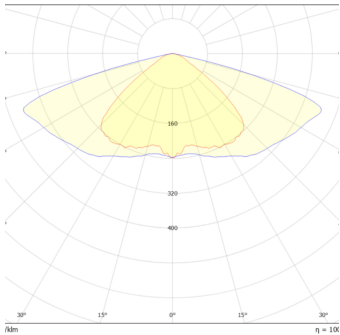

Matriz de producto:

Información del pedido:

OU		N		A
Aplicación	Consec.	Color	TCC	Tensión
OU	9032 9033	N- Negro	BC- 3000K BN- 4000K	A- 100-277V~

Eficiencia energética:

CÓDIGO:	Flujo luminoso real (lm)	Potencia (W)	Eficacia real (lm/W)
OU 9032 N BC A	9284	75.3	123.25
OU 9032 N BN A	9991	75.7	132.01
OU 9033 N BN A	13060	100.3	130.23

Corriente de entrada:

Potencia (W)	Corriente de entrada
75.3	1.2 - 2.4A
75.7	1.2 - 2.4A
100.3	2.3 - 3.0A

Fotometrías:

Bright Tipo IIM

Dimensiones del producto:

Bright 75W/100W

Descargables:

[Ir a sección descargables](#)