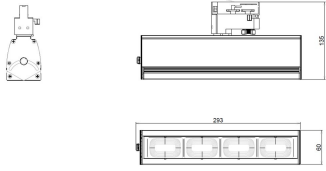

Corriente de entrada:

Potencia (W)	Corriente de entrada
36.2	0.4 A
39.2	0.4 A
36.2	0.4 A
39.2	0.4 A

Fotometrías:

Walltrack -40W 3000K
30X60°

Walltrack -40W 4000K
30X60°

Dimensiones del producto:

Walltrack 40W

30°*60°

Descargables:

[Ir a sección descargables](#)