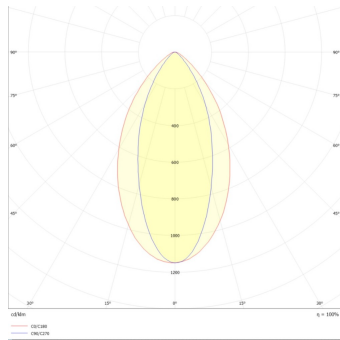

Potencia	Flujo luminoso nominal	IRC	Ángulo
40W	4,500	80	30°*60°

Compatibles con riel YS-100/ YS-200

Eficiencia energética:

CÓDIGO:	Flujo luminoso real (lm)	Potencia (W)	Eficacia real (lm/W)
CO 5315 B BC A	4,975	36.2	135.76
CO 5315 N BN A	5,289	39.2	134.92
CO 5315 B BC A	4,975	36.2	135.76
CO 5315 N BN A	5,289	39.2	134.92

Corriente de entrada:

Potencia (W)	Corriente de entrada
36.2	0.4 A
39.2	0.4 A
36.2	0.4 A
39.2	0.4 A

Fotometrías:

Walltrack -40W 3000K
30X60°

Walltrack -40W 4000K
30X60°

Dimensiones del producto:

Walltrack 40W

30°*60°

Descargables:

[Ir a sección descargables](#)