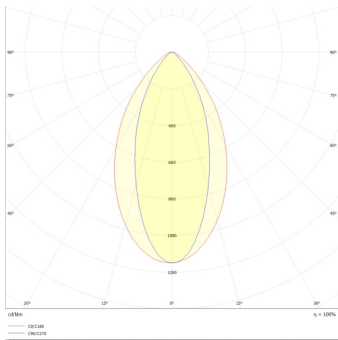

Potencia	Flujo luminoso nominal	IRC	Ángulo
40W	4,500	80	30°*60°

Compatibles con riel YS-100/ YS-200

Eficiencia energética:

CÓDIGO:	Flujo luminoso real (lm)	Potencia (W)	Eficacia real (lm/W)
CO 5315 B BC A	4,975	36.2	135.76
CO 5315 N BN A	5,289	39.2	134.92
CO 5315 B BC A	4,975	36.2	135.76
CO 5315 N BN A	5,289	39.2	134.92

Corriente de entrada:

Potencia (W)	Corriente de entrada
36.2	0.4 A
39.2	0.4 A
36.2	0.4 A
39.2	0.4 A

Fotometrías:

Walltrack -40W 3000K
30X60°

Walltrack -40W 4000K
30X60°

Dimensiones del producto:

Walltrack 40W

30°*60°

Descargables:

[Ir a sección descargables](#)