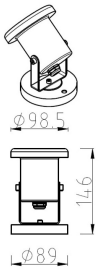

## Corriente de entrada:

Potencia (W)	Corriente de entrada
2	0.013 A
7.2	0.038 A

## Fotometrías:

**OU7058SBCG**

**OU7059SBCG**

## Dimensiones del producto:

**OU7058SBCG**

**OU7059SBCG**

Descargables:

[Ir a sección descargables](#)