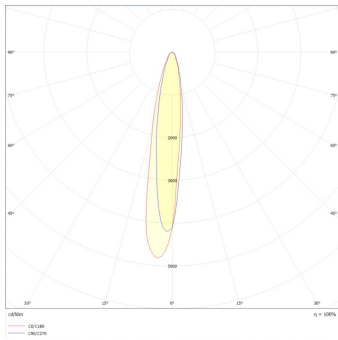

Datos técnicos generales:

Fuente de Luz	LED integrado
Flujo luminoso nominal (lm)	215lm/ 650lm
Eficiencia nominal (lm/W)	>73/ >77
TCC	3000K
IRC	80
Ángulo de apertura	24°
Potencia	3W/ 9W
Tensión	24VCD
Frecuencia de operación	50/ 60 Hz
Factor de potencia	> 0.99
Temperatura de operación	-35 a 40 °C
Driver	Remoto (no incluido)
Protocolo de control	ON/OFF (Según drivers disponibles)
Vida promedio / Tipo de vida	30,000h L70
Material del cuerpo	Acero inoxidable
Material de la óptica / difusor	Cristal
Color	Metalico
IP	68
IK	08
Peso	0.54Kg/ 2.1Kg
Tipo de instalación	Sobreponer
Tipo de producto	Sumergible

Matriz de producto:

Información del pedido:

OU	7058	S	BC	G
Aplicación	Consec.	Color	TCC	Tensión
OU	7058 7059	S- Satinado	BC- 3000K	G- 24V

Eficiencia energética:

CÓDIGO:	Flujo luminoso real (lm)	Potencia (W)	Eficacia real (lm/W)
OU 7058 S BC G	168	2	83.96
OU 7059 S BC G	604	7.2	83.92

Corriente de entrada:

Potencia (W)	Corriente de entrada
2	0.013 A
7.2	0.038 A

Fotometrías:

OU7058SBCG

OU7059SBCG

Dimensiones del producto:

OU7058SBCG

OU7059SBCG