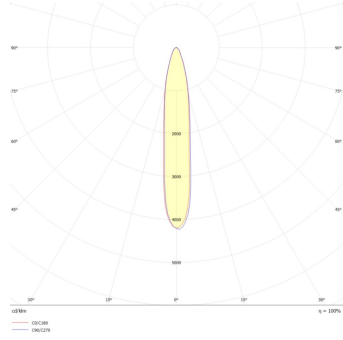

OU7059SBCG