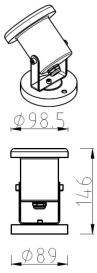

Datos técnicos generales:

Fuente de Luz	LED integrado
Flujo luminoso nominal (lm)	215lm/ 650lm
Eficiencia nominal (lm/W)	>73/ >77
TCC	3000K
IRC	80
Ángulo de apertura	24°
Potencia	3W/ 9W
Tensión	24VCD
Frecuencia de operación	50/ 60 Hz
Factor de potencia	> 0.99
Temperatura de operación	-35 a 40 °C
Driver	Remoto (no incluido)
Protocolo de control	ON/OFF (Según drivers disponibles)
Vida promedio / Tipo de vida	30,000h L70
Material del cuerpo	Acero inoxidable
Material de la óptica / difusor	Cristal
Color	Metalico
IP	68
IK	08
Peso	0.54Kg/ 2.1Kg
Tipo de instalación	Sobreponer
Tipo de producto	Sumergible

Matriz de producto:

Información del pedido:

OU	7058	S	BC	G
Aplicación	Consec.	Color	TCC	Tensión
OU	7058 7059	S- Satinado	BC- 3000K	G- 24V

Eficiencia energética:

CÓDIGO:	Flujo luminoso real (lm)	Potencia (W)	Eficacia real (lm/W)
OU 7058 S BC G	168	2	83.96
OU 7059 S BC G	604	7.2	83.92

Corriente de entrada:

Potencia (W)	Corriente de entrada
2	0.013 A
7.2	0.038 A

Fotometrías:

OU7058SBCG

OU7059SBCG

Dimensiones del producto:

OU7058SBCG

OU7059SBCG