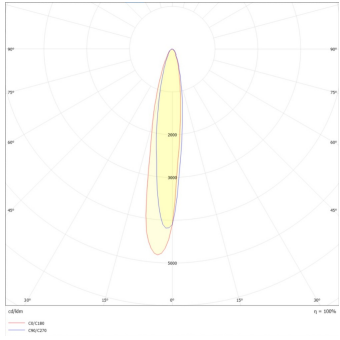

Fotometrías:

OU7058SBCG