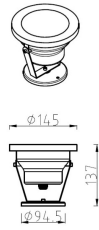

Corriente de entrada:

Potencia (W)	Corriente de entrada
2	0.013 A
7.2	0.038 A

Fotometrías:

OU7058SBCG

OU7059SBCG

Dimensiones del producto:

OU7058SBCG

OU7059SBCG