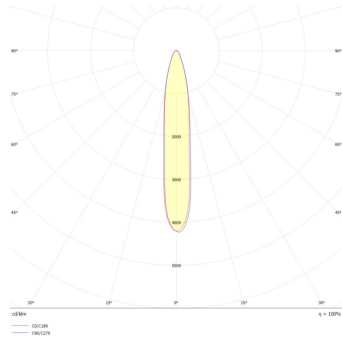

Datos técnicos generales:

Fuente de Luz	LED integrado
Flujo luminoso nominal (lm)	215lm/ 650lm
Eficiencia nominal (lm/W)	>73/ >77
TCC	3000K
IRC	80
Ángulo de apertura	24°
Potencia	3W/ 9W
Tensión	24VCD
Frecuencia de operación	50/ 60 Hz
Factor de potencia	> 0.99
Temperatura de operación	-35 a 40 °C
Driver	Remoto (no incluido)
Protocolo de control	ON/OFF (Según drivers disponibles)
Vida promedio / Tipo de vida	30,000h L70
Material del cuerpo	Acero inoxidable
Material de la óptica / difusor	Cristal
Color	Metalico
IP	68
IK	08
Peso	0.54Kg/ 2.1Kg
Tipo de instalación	Sobreponer
Tipo de producto	Sumergible

Matriz de producto:

Información del pedido:

OU	7058	S	BC	G
Aplicación	Consec.	Color	TCC	Tensión
OU	7058 7059	S- Satinado	BC- 3000K	G- 24V

Eficiencia energética:

CÓDIGO:	Flujo luminoso real (lm)	Potencia (W)	Eficacia real (lm/W)
OU 7058 S BC G	168	2	83.96
OU 7059 S BC G	604	7.2	83.92

Corriente de entrada:

Potencia (W)	Corriente de entrada
2	0.013 A
7.2	0.038 A

Fotometrías:

OU7058SBCG

OU7059SBCG

Dimensiones del producto:

OU7058SBCG

OU7059SBCG