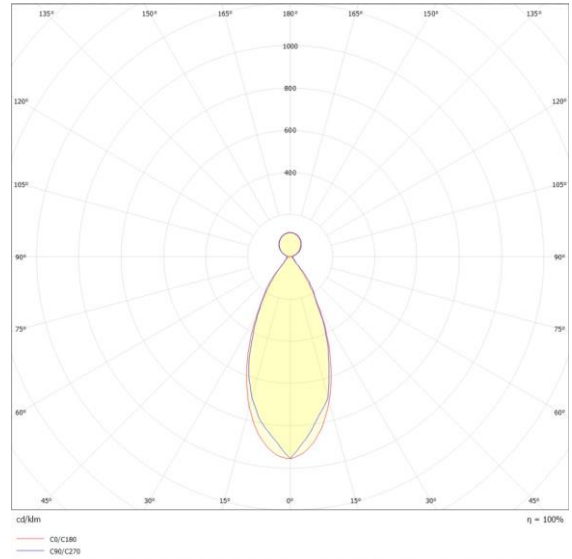

Fuente de Luz	LED integrado
Flujo luminoso nominal (lm)	4,573lm
Eficiencia nominal (lm/W)	>101
TCC	3000K/ 4000K
IRC	>80
Ángulo de apertura	110°/50°
Potencia	45W
Tensión	100-277V~
UGR	<19
Frecuencia de operación	50 Hz/ 60 Hz
Factor de potencia	>0.9
Distorsión de armónicos (THD)	<20%
Temperatura de operación	-20° a 45°C
Driver	Integrado
Protocolo de control	ON/ OFF
Vida promedio / Tipo de vida	50,000h L70
Material del cuerpo	Aluminio / PC
Material de la óptica / difusor	PC
Acabado	Pintura electrostática
Color	Blanco
IP	20
Tipo de instalación	Suspendido
Tipo de producto	Lineales

Matriz de producto:

Información del pedido:

Ejemplo de construcción de código:
OF 8147 B CC A

Aplicación	Consec.	Color	TCC	Tensión
OF	8147	B- Blanco	CC- 3000K- 4000K	A- 100-277V~

Potencia	Flujo luminoso nominal	IRC	Ángulo	Dimensiones
45W	4,537	80	50°	11172*236*74mm

Eficiencia energética:

CÓDIGO:	Flujo luminoso o real (lm)	Potencia (W)	Eficacia real (lm/W)
OF 8147 B CC A	4537.3	46.69	97.17

Corriente de entrada:

Potencia (W)	Corriente de entrada
46.69	0.28A

Fotometrías:

110° Y 50° 3000K

110° Y 50° 4000K

Dimensiones del producto:

ShineLights 45W

Descargables:

[Ir a sección descargables](#)