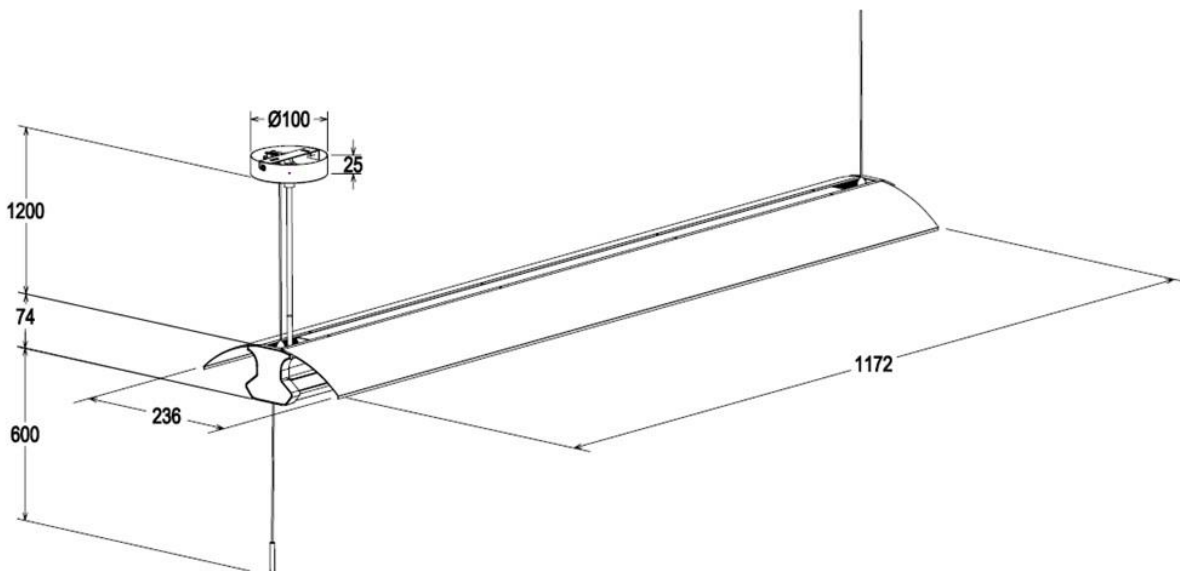

Matriz de producto:

Información del pedido:

Ejemplo de construcción de código:
OF 8147 B CC A

Aplicación	Consec.	Color	TCC	Tensión
OF	8147	B- Blanco	CC- 3000K- 4000K	A- 100-277V~

Potencia	Flujo luminoso nominal	IRC	Ángulo	Dimensiones
45W	4,537	80	50°	11172*236*74mm

Eficiencia energética:

CÓDIGO:	Flujo luminoso o real (lm)	Potencia (W)	Eficacia real (lm/W)
OF 8147 B CC A	4537.3	46.69	97.17

Corriente de entrada:

Potencia (W)	Corriente de entrada
46.69	0.28A

Fotometrías:

110° Y 50° 3000K

110° Y 50° 4000K

Dimensiones del producto:

ShineLights 45W

Descargables:

[Ir a sección descargables](#)