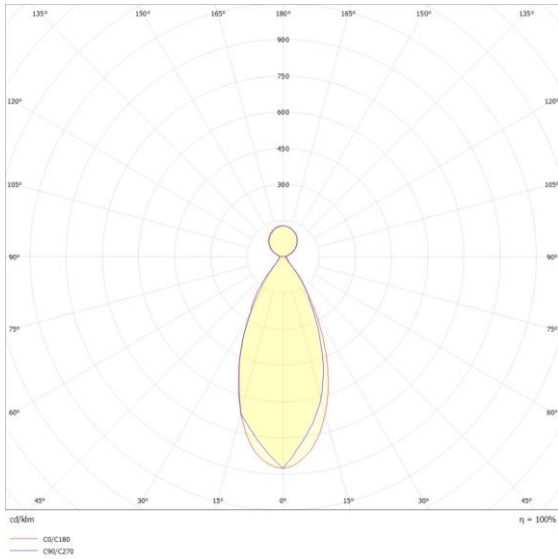

Fuente de Luz	LED integrado
Flujo luminoso nominal (lm)	4,573lm
Eficiencia nominal (lm/W)	>101
TCC	3000K/ 4000K
IRC	>80
Ángulo de apertura	110°/50°
Potencia	45W
Tensión	100-277V~
UGR	<19
Frecuencia de operación	50 Hz/ 60 Hz
Factor de potencia	>0.9
Distorsión de armónicos (THD)	<20%
Temperatura de operación	-20° a 45°C
Driver	Integrado
Protocolo de control	ON/ OFF
Vida promedio / Tipo de vida	50,000h L70
Material del cuerpo	Aluminio / PC
Material de la óptica / difusor	PC
Acabado	Pintura electrostática
Color	Blanco
IP	20
Tipo de instalación	Suspendido
Tipo de producto	Lineales

Matriz de producto:

Información del pedido:

Ejemplo de construcción de código:
OF 8147 B CC A

Aplicación	Consec.	Color	TCC	Tensión
OF	8147	B- Blanco	CC- 3000K- 4000K	A- 100-277V~

Potencia	Flujo luminoso nominal	IRC	Ángulo	Dimensiones
45W	4,537	80	50°	11172*236*74mm

Eficiencia energética:

CÓDIGO:	Flujo luminoso o real (lm)	Potencia (W)	Eficacia real (lm/W)
OF 8147 B CC A	4537.3	46.69	97.17

Corriente de entrada:

Potencia (W)	Corriente de entrada
46.69	0.28A

Fotometrías: