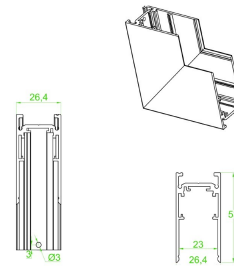

**Riel magnético 3m**

Micro riel magnético 3m para empotrar

**AC5710N**

**Conector tipo codo**

Conector tipo codo para cambios de dirección en la misma superficie.(Suspende/ sobreponer)