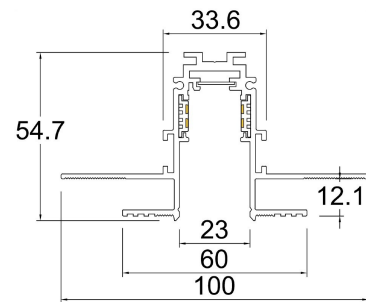

AC5642N

Riel magnético 2m

Micro riel magnético 2m para empotrar

Riel magnético 3m

Micro riel magnético 3m para empotrar

Conector tipo codo

Conector tipo codo para cambios de dirección en la misma superficie.(Suspende/ sobreponer)