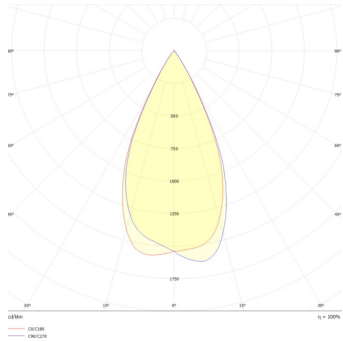

Fotometrías:

Magnettrack Pro Lineal

Tipo proyector 12W

38°