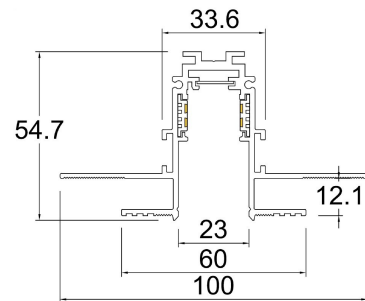

Dimensiones del producto:

Lineal Tipo proyector
12W

Imágenes del producto:

Accesorios Magnettrack Pro:

Riel magnético 1m

Micro riel magnético 1m para empotrar

AC5641N