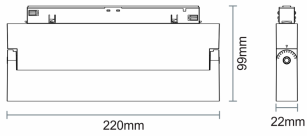

## Fotometrías:

**Magnettrack Pro Lineal**

**Tipo proyector 12W**

**38°**

## Dimensiones del producto:

Lineal Tipo proyector  
12W