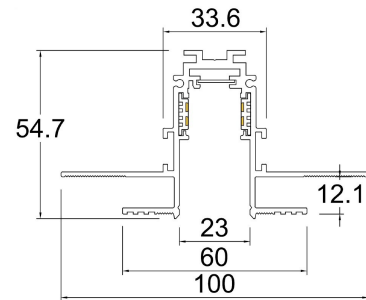

## Dimensiones del producto:

Lineal Tipo proyector  
12W

## Accesorios Magnettrack Pro:

**Riel magnético 1m**

Micro riel magnético 1m para empotrar

**AC5641N**

**AC5642N**

**Riel magnético 2m**

Micro riel magnético 2m para empotrar

**AC5643N**