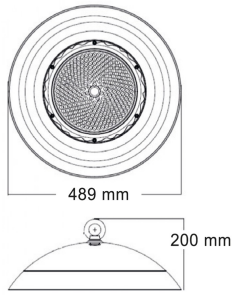

Matriz de producto:

Información del pedido:

Ejemplo de construcción de código:
IN 8025 B BN A

Aplicación	Consec.	Color	TCC	Tensión
	8025			
IN	8026	B- Blanco	BN- 4000K	A- 100-277V~
	8027			

Potencia	Flujo luminoso nominal	IRC	Control	Dimensiones
100W	13,5000			
150W	20,000	80	0-10V	489*200mm
200W	26,000			

Eficiencia energética:

CÓDIGO:	Flujo luminoso real (lm)	Potencia (W)	Eficacia real (lm/W)
IN 8025 B BN A	13470	101.10	133.23
IN 8026 B BN A	19743	152.80	129.21
IN 8027 B BN A	25045	201.10	124.54

Corriente de entrada:

Potencia (W)	Corriente de entrada
101.10	0.82 A
152.80	1.18 A
201.10	1.58 A

Fotometrías:

Highbay Pure 100W

Highbay Pure 150W

Highbay Pure 200W

Dimensiones del producto:

Highbay Pure 100W

Highbay Pure 150W