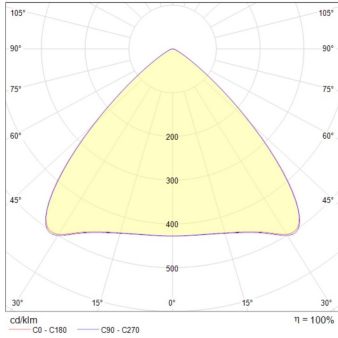

Matriz de producto:

Información del pedido:

Ejemplo de construcción de código:
IN 8025 B BN A

Aplicación	Consec.	Color	TCC	Tensión
	8025			
IN	8026	B- Blanco	BN- 4000K	A- 100-277V~
	8027			

Potencia	Flujo luminoso nominal	IRC	Control	Dimensiones
100W	13,5000			
150W	20,000	80	0-10V	489*200mm
200W	26,000			

Eficiencia energética:

CÓDIGO:	Flujo luminoso real (lm)	Potencia (W)	Eficacia real (lm/W)
IN 8025 B BN A	13470	101.10	133.23
IN 8026 B BN A	19743	152.80	129.21
IN 8027 B BN A	25045	201.10	124.54

Corriente de entrada:

Potencia (W)	Corriente de entrada
101.10	0.82 A
152.80	1.18 A
201.10	1.58 A

Fotometrías:

Highbay Pure 100W

Highbay Pure 150W

Highbay Pure 200W

Dimensiones del producto:

Highbay Pure 100W

Highbay Pure 150W