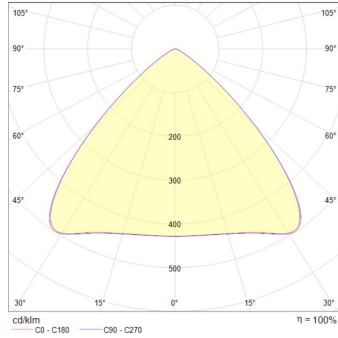

Matriz de producto:

Información del pedido:

Ejemplo de construcción de código:
IN 8025 B BN A

Aplicación	Consec.	Color	TCC	Tensión
	8025			
IN	8026	B- Blanco	BN- 4000K	A- 100-277V~
	8027			

Potencia	Flujo luminoso nominal	IRC	Control	Dimensiones
100W	13,5000			
150W	20,000	80	0-10V	489*200mm
200W	26,000			

Eficiencia energética:

CÓDIGO:	Flujo luminoso real (lm)	Potencia (W)	Eficacia real (lm/W)
IN 8025 B BN A	13470	101.10	133.23
IN 8026 B BN A	19743	152.80	129.21
IN 8027 B BN A	25045	201.10	124.54

Corriente de entrada:

Potencia (W)	Corriente de entrada
101.10	0.82 A
152.80	1.18 A
201.10	1.58 A

Fotometrías:

Highbay Pure 100W

Highbay Pure 150W

Highbay Pure 200W

Dimensiones del producto:

Highbay Pure 100W

Highbay Pure 150W