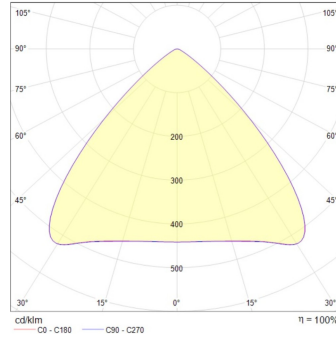

Matriz de producto:

Información del pedido:

Ejemplo de construcción de código:
IN 8025 B BN A

Aplicación	Consec.	Color	TCC	Tensión
	8025			
IN	8026	B- Blanco	BN- 4000K	A- 100-277V~
	8027			

Potencia	Flujo luminoso nominal	IRC	Control	Dimensiones
100W	13,5000			
150W	20,000	80	0-10V	489*200mm
200W	26,000			

Eficiencia energética:

CÓDIGO:	Flujo luminoso real (lm)	Potencia (W)	Eficacia real (lm/W)
IN 8025 B BN A	13470	101.10	133.23
IN 8026 B BN A	19743	152.80	129.21
IN 8027 B BN A	25045	201.10	124.54

Corriente de entrada:

Potencia (W)	Corriente de entrada
101.10	0.82 A
152.80	1.18 A
201.10	1.58 A

Fotometrías:

Highbay Pure 100W

Highbay Pure 150W

Highbay Pure 200W

Dimensiones del producto:

Highbay Pure 100W

Highbay Pure 150W