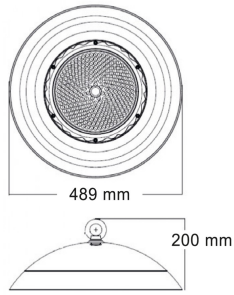

Matriz de producto:

Información del pedido:

Ejemplo de construcción de código:
IN 8025 B BN A

Aplicación	Consec.	Color	TCC	Tensión
	8025			
IN	8026	B- Blanco	BN- 4000K	A- 100-277V~
	8027			

Potencia	Flujo luminoso nominal	IRC	Control	Dimensiones
100W	13,5000			
150W	20,000	80	0-10V	489*200mm
200W	26,000			

Eficiencia energética:

CÓDIGO:	Flujo luminoso real (lm)	Potencia (W)	Eficacia real (lm/W)
IN 8025 B BN A	13470	101.10	133.23
IN 8026 B BN A	19743	152.80	129.21
IN 8027 B BN A	25045	201.10	124.54

Corriente de entrada:

Potencia (W)	Corriente de entrada
101.10	0.82 A
152.80	1.18 A
201.10	1.58 A

Fotometrías:

Highbay Pure 100W

Highbay Pure 150W

Highbay Pure 200W

Dimensiones del producto:

Highbay Pure 100W

Highbay Pure 150W