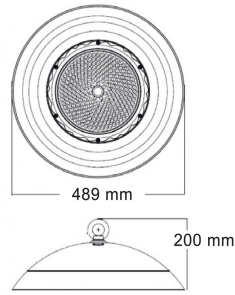

Matriz de producto:

Información del pedido:

Ejemplo de construcción de código:
IN 8025 B BN A

Aplicación	Consec.	Color	TCC	Tensión
	8025			
IN	8026	B- Blanco	BN- 4000K	A- 100-277V~
	8027			

Potencia	Flujo luminoso nominal	IRC	Control	Dimensiones
100W	13,5000			
150W	20,000	80	0-10V	489*200mm
200W	26,000			

Eficiencia energética:

CÓDIGO:	Flujo luminoso real (lm)	Potencia (W)	Eficacia real (lm/W)
IN 8025 B BN A	13470	101.10	133.23
IN 8026 B BN A	19743	152.80	129.21
IN 8027 B BN A	25045	201.10	124.54

Corriente de entrada:

Potencia (W)	Corriente de entrada
101.10	0.82 A
152.80	1.18 A
201.10	1.58 A

Fotometrías:

Highbay Pure 100W

Highbay Pure 150W

Highbay Pure 200W

Dimensiones del producto:

Highbay Pure 100W

Highbay Pure 150W