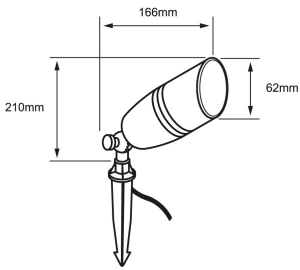

| Lámpara | Base | Tipo | Instalación |
|---------|------|-----------|--------------------|
| GU10 | GU10 | Landscape | Sobreponer en piso |

*La altura máxima para instalar GU10 es 58 mm.

Datos técnicos generales:

Corriente de entrada:

| Potencia (W) | Corriente de entrada |
|--------------|----------------------|
| NA | NA |

Fotometrías:

Dimensiones del producto:

OU7014C00K

Imagen del producto:

Accesorios Bronce:

Accesorio sobreponer