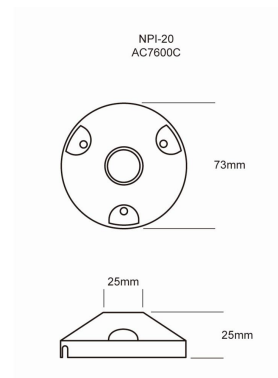

AC7600C

Descargables: [Ir a sección descargables](#)