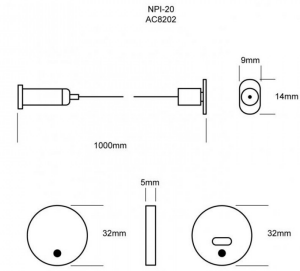

## Perfil de aluminio 3m para suspender

Para suspender tubular

**AC8200S**

**Accesorios para perfil AC8200S**

Tapas de plástico y accesorios para suspender perfil de aluminio

**AC8202**

**Perfil de aluminio 3m para closet**