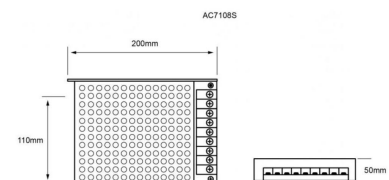

AC7107

Driver 180W, IP20

Driver Electrónico Int Aluminio Voltaje: 100-277 V~ Watts: 180
W IP 20 - 0.575 Kg - Voltaje de salida: 24V

AC7108S