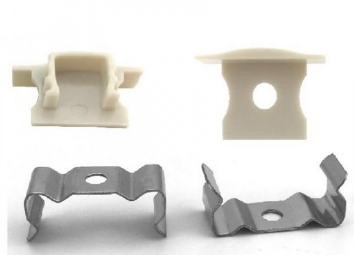

## Dimensiones del producto:

**Striplights RE6036**  
**72W**

## Accesorios Perfiles:

**Perfil de aluminio 3m para empotrar**  
Para empotrar en muros y plafón.

**AC2200S**

**Accesorios para perfil AC2200S**

**AC2201**

Tapas de plástico y accesorios para empotrar perfil de aluminio

### Perfil de aluminio 3m para empotrar

Para empotrar esquinas internas

**AC3210S**