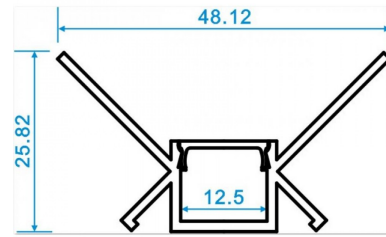

## Accesorios Perfiles:

**Perfil de aluminio 3m para empotrar**  
Para empotrar en muros y plafón.

**AC2200S**

**Accesorios para perfil AC2200S**

**AC2201**

Tapas de plástico y accesorios para empotrar perfil de aluminio

### Perfil de aluminio 3m para empotrar

Para empotrar esquinas internas

**AC3210S**