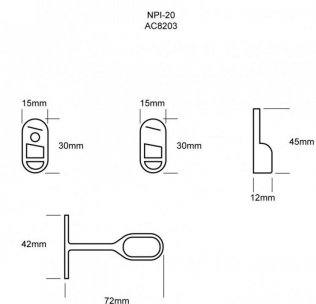

Para colgar prendas en guarda ropa

**AC8201S**

**Accesorios para perfil AC8201S**

Tapas de plástico y accesorios para sobreponer perfil de aluminio

**AC8203**

**Perfil de aluminio 3m para empotrar**

Para empotrar en muros y plafón.

**Accesorios para perfil AC2200N**

Tapas de plástico y accesorios para empotrar perfil de aluminio

**AC2201**

**Perfil de aluminio 3m para sobreponer**

Para sobreponer

**AC6200N**