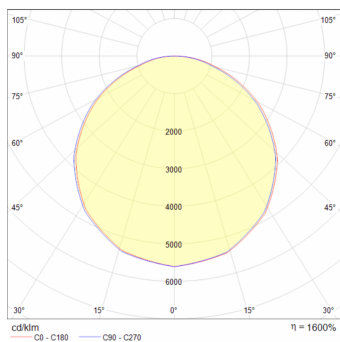

Eficiencia energética:

CÓDIGO:	Flujo luminoso real (lm)	Potencia (W)	Eficacia real (lm/W)
RE 6036 AM G	7,400	72	102.77
RE 6036 BC G	7,400	72	102.77
RE 6036 BN G	7,780	72	108.05
RE 6036 BF G	7,900	72	109.72

Corriente de entrada:

Potencia (W)	Corriente de entrada
72	0.06 A
72	0.06 A
72	0.06 A
72	0.06 A

Fotometrías:

Striplights RE6036

72W 120°