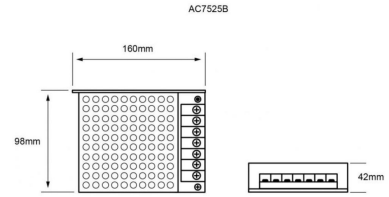

Driver Electrónico Int Aluminio Voltaje: 100-277 V~ Watts: 60
W IP 20 - 0.356 Kg - Voltaje de salida: 24 V

AC7106