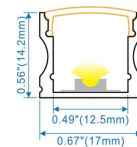

Perfil de aluminio 3m para sobreponer

Para sobreponer

AC6200N