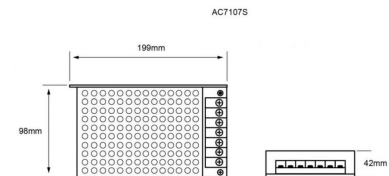

Driver Electrónico Int Aluminio Voltaje: 100-277 V~ Watts: 60
W IP 20 - 0.356 Kg - Voltaje de salida: 24 V

AC7106

Driver 100W, IP20

Driver Electrónico Int Aluminio Voltaje: 100-277 V~ Watts: 100
W IP 20 - 0.455 Kg - Voltaje de salida: 24 V

AC7107

Driver 180W, IP20

Driver Electrónico Int Aluminio Voltaje: 100-277 V~ Watts: 180
W IP 20 - 0.575 Kg - Voltaje de salida: 24V

AC7108S