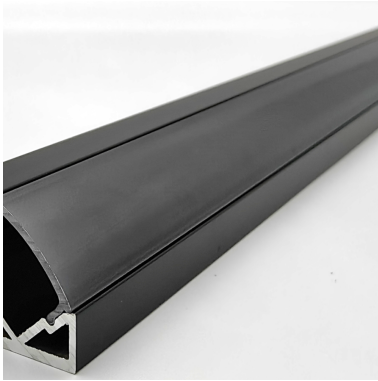

Perfil de aluminio para sobreponer

Para sobreponer esquinero