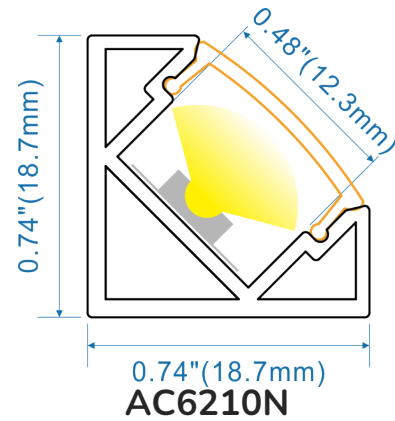

Accesorios para perfil AC6210N

Tapas de plástico y accesorios para sobreponer perfil de aluminio

AC6210N