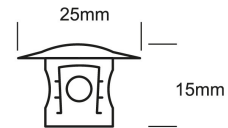

## Accesorios Perfiles:

**Perfil de aluminio 3m para empotrar**  
Para empotrar en muros y plafón.

**AC2200S**

**Accesorios para perfil AC2200S**

**AC2201**

Tapas de plástico y accesorios para empotrar perfil de aluminio