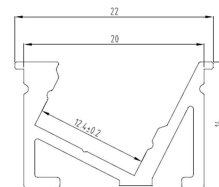

Accesorio para perfil wallwasher color negro

Tapas de plástico y accesorios para perfil wallwasher de aluminio

AC6501N

Perfil de aluminio 3m para Empotrar Color Satin

Tipo wallwasher

AC6500S