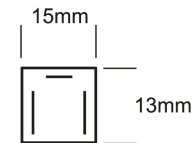

Perfil de aluminio 3m para empotrar

Para empotrar esquinas internas

AC3210S