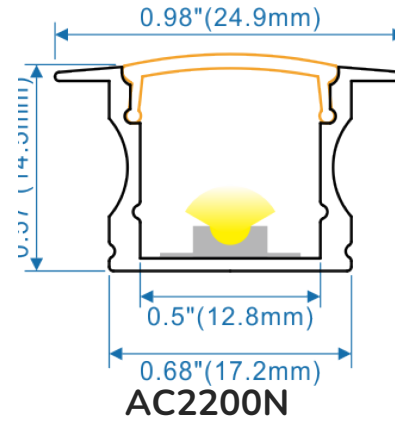

Para colgar prendas en guarda ropa

**AC8201S**

**Accesorios para perfil AC8201S**

Tapas de plástico y accesorios para sobreponer perfil de aluminio

**AC8203**

**Perfil de aluminio 3m para empotrar**

Para empotrar en muros y plafón.