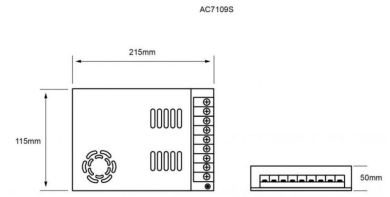

Driver 300W, IP20

Driver Electrónico Int Aluminio Voltaje: 100-277 V~ Watts: 300

W IP 20 - 0.783 Kg - Voltaje de salida: 24 V

AC7109S

Descargables:

[Ir a sección descargables](#)