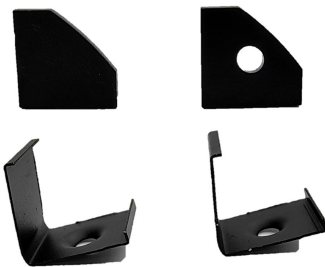

Accesorios para perfil AC6210N

Tapas de plástico y accesorios para sobreponer perfil de aluminio

AC6210N