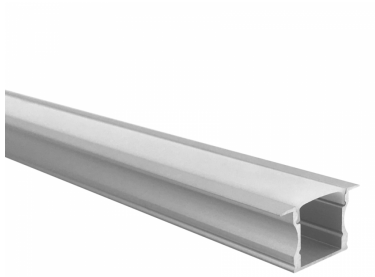

Striplights 96W/ 5m, 240 LEDs/ m, IP20

Solución flexible

Striplights es una familia de tiras LED flexibles de bajo voltaje para especificación profesional, son ideales para proveer de iluminación lineal con una sutil integración en la arquitectura y que gracias a su versatilidad son una excelente opción de iluminación decorativa e incluso funcional para una gran variedad de proyectos; de forma adicional la oferta incluye distintos perfiles de aluminio que se adaptan a las principales necesidades de instalación e integración en el ambiente arquitectónico, como pueden ser perfiles empotrados, sobrepuestos o suspendidos, instalación en esquinas e incluso pisos.

Fotometrías:

Striplights RE6037

96W 120°

Dimensiones del producto:

Striplights RE6037
96W

Accesorios Perfiles:

Perfil de aluminio 3m para empotrar
Para empotrar en muros y plafón.

AC2200S

Accesorios para perfil AC2200S

Tapas de plástico y accesorios para empotrar perfil de aluminio

AC2201

Perfil de aluminio 3m para empotrar

Para empotrar esquinas internas

AC3210S

Accesorios para perfil AC3210S

Tapas de plástico

AC3209

Perfil de aluminio 3m para empotrar

Para empotrar esquinas externas

AC3211S

Accesorios para perfil AC3211S

Tapas de plástico

AC3212