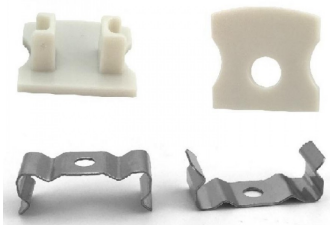

Accesorios para perfil AC2200S

Tapas de plástico y accesorios para empotrar perfil de aluminio

AC2201

Perfil de aluminio 3m para empotrar

Para empotrar esquinas internas

AC3210S

Accesorios para perfil AC3210S

Tapas de plástico

AC3209

Perfil de aluminio 3m para empotrar

Para empotrar esquinas externas

AC3211S

Accesorios para perfil AC3211S

Tapas de plástico

AC3212

Perfil de aluminio 3m para sobreponer

Para sobreponer

AC6200S

Accesorios para perfil AC6201

Tapas de plástico y accesorios para sobreponer perfil de aluminio

AC6201

Perfil de aluminio para sobreponer

Perfil de aluminio para sobreponer esquinero

AC6210S

Accesorios para perfil AC6210S

Tapas de plástico y accesorios para sobreponer perfil de aluminio

AC6211

Perfil de aluminio para suspender

Perfil de aluminio para suspender tubular

AC8200S

Accesorios para perfil AC8200S