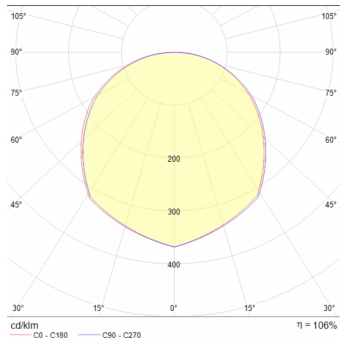

Eficiencia energética:

CÓDIGO:	Flujo luminoso real (lm)	Potencia (W)	Eficacia real (lm/W)
RE 6037 BC G	6,700	96	69.79
RE 6037 BN G	7,150	96	74.47
RE 6037 BF G	7,300	96	76.04

Corriente de entrada:

Potencia (W)	Corriente de entrada
96	0.02 A
96	0.02 A
96	0.02 A

Fotometrías:

Striplights RE6037

96W 120°