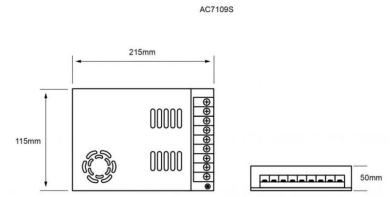

Driver 300W

Driver Electrónico Int Aluminio Voltaje: 100-277 V~ Watts: 300

W IP 20 - 0.783 Kg - Voltaje de salida: 24 V

AC7109S

Descargables: [Ir a sección descargables](#)