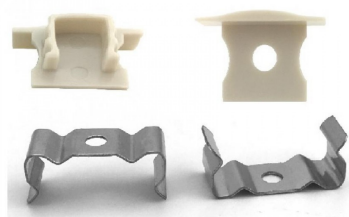

Striplights 96W/ 5m, 240 LEDs/ m, IP20

Solución flexible

Striplights es una familia de tiras LED flexibles de bajo voltaje para especificación profesional, son ideales para proveer de iluminación lineal con una sutil integración en la arquitectura y que gracias a su versatilidad son una excelente opción de iluminación decorativa e incluso funcional para una gran variedad de proyectos; de forma adicional la oferta incluye distintos perfiles de aluminio que se adaptan a las principales necesidades de instalación e integración en el ambiente arquitectónico, como pueden ser perfiles empotrados, sobrepuestos o suspendidos, instalación en esquinas e incluso pisos.

Fotometrías:

Striplights RE6037

96W 120°

Dimensiones del producto:

Striplights RE6037
96W

Accesorios Perfiles:

Perfil de aluminio 3m para empotrar
Para empotrar en muros y plafón.

AC2200S

Accesorios para perfil AC2200S

Tapas de plástico y accesorios para empotrar perfil de aluminio

AC2201

Perfil de aluminio 3m para empotrar

Para empotrar esquinas internas

AC3210S

Accesorios para perfil AC3210S

Tapas de plástico

AC3209

Perfil de aluminio 3m para empotrar

Para empotrar esquinas externas

AC3211S

Accesorios para perfil AC3211S

Tapas de plástico

AC3212