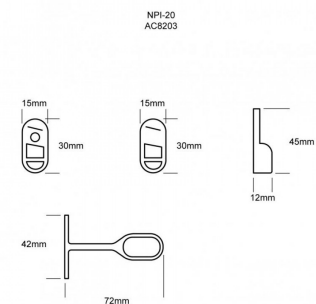

Fotometrías:

Striplights RE6037

96W 120°

Dimensiones del producto:

Striplights RE6037
96W

Accesorios Perfiles:

Perfil de aluminio 3m para empotrar
Para empotrar en muros y plafón.

AC2200S

Tapas de plástico y accesorios para suspender perfil de aluminio

AC8202

Perfil de aluminio para closet

Perfil de aluminio para suspender para closet

AC8201S

Accesorios para perfil AC8201S

Tapas de plástico y accesorios para sobreponer perfil de aluminio

AC8203

Perfil de aluminio 3m para empotrar

Para empotrar en muros y plafón.

Accesorios para perfil AC2200N

Tapas de plástico y accesorios para empotrar perfil de aluminio

AC2201

Perfil de aluminio 3m para sobreponer