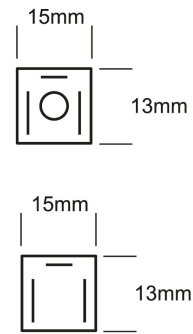

Fotometrías:

Striplights RE6037

96W 120°

Dimensiones del producto:

Striplights RE6037
96W

Accesorios Perfiles:

Perfil de aluminio 3m para empotrar
Para empotrar en muros y plafón.

AC2200S

Tapas de plástico

AC3209

Perfil de aluminio 3m para empotrar

Para empotrar esquinas externas

AC3211S

Accesorios para perfil AC3211S

Tapas de plástico

AC3212