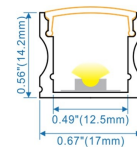

AC8203

Perfil de aluminio 3m para empotrar

Para empotrar en muros y plafón.

Accesorios para perfil AC2200N

Tapas de plástico y accesorios para empotrar perfil de aluminio

AC2201

Perfil de aluminio 3m para sobreponer