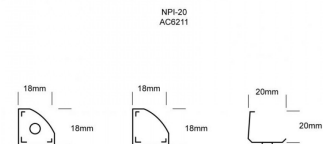

Perfil de aluminio para sobreponer

Perfil de aluminio para sobreponer esquinero

AC6210S