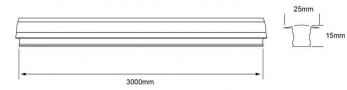

Fotometrías:

Striplights RE6037

96W 120°

Dimensiones del producto:

Striplights RE6037
96W

Accesorios Perfiles:

Perfil de aluminio 3m para empotrar
Para empotrar en muros y plafón.

AC2200S