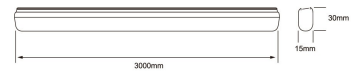

Tapas de plástico y accesorios para suspender perfil de aluminio

AC8202

Perfil de aluminio para closet

Perfil de aluminio para suspender para closet

AC8201S

Accesorios para perfil AC8201S

Tapas de plástico y accesorios para sobreponer perfil de aluminio

AC8203

Perfil de aluminio 3m para empotrar

Para empotrar en muros y plafón.

Accesorios para perfil AC2200N

Tapas de plástico y accesorios para empotrar perfil de aluminio

AC2201

Perfil de aluminio 3m para sobreponer