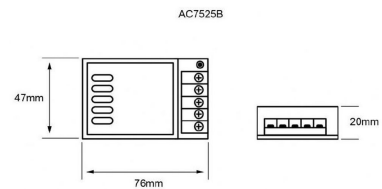

Perfil de aluminio 3m para Empotrar Color Satin

AC6500S

Tipo wallwasher

Accesorio para perfil wallwasher color Satin

Tapas de plástico y accesorios para perfil wallwasher de aluminio

AC6501S

Accesorios Drivers: