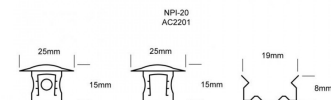

Fotometrías:

Striplights RE6037

96W 120°

Dimensiones del producto:

Striplights RE6037
96W

Accesorios Perfiles:

Perfil de aluminio 3m para empotrar
Para empotrar en muros y plafón.

AC2200S