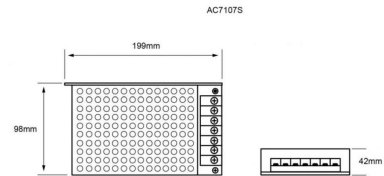

AC7107

Driver 100W

Driver Electrónico Int Aluminio Voltaje: 100-277 V~ Watts: 100
W IP 20 - 0.455 Kg - Voltaje de salida: 24 V