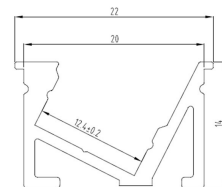

Tapas de plástico y accesorios para sobreponer perfil de aluminio

AC6210N

Perfil de aluminio 3m para Empotrar Color Negro

AC6500N

Tipo wallwasher

Accesorio para perfil wallwasher color negro

AC6501N

Tapas de plástico y accesorios para perfil wallwasher de aluminio