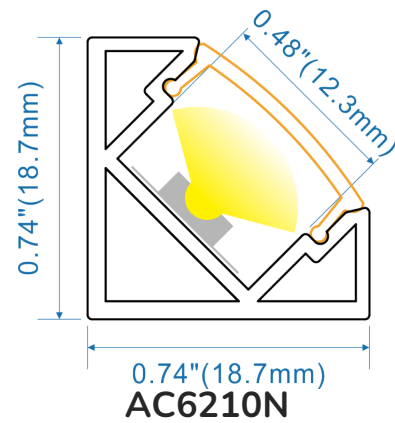

Accesorios para perfil AC6210N

Tapas de plástico y accesorios para sobreponer perfil de aluminio

AC6210N