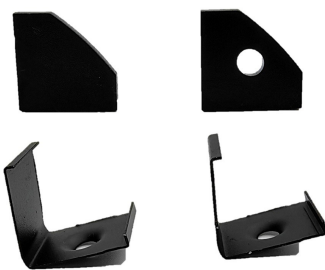

Tapas de plástico y accesorios para suspender perfil de aluminio

AC8202

Perfil de aluminio para closet

Perfil de aluminio para suspender para closet

AC8201S

Accesorios para perfil AC8201S

Tapas de plástico y accesorios para sobreponer perfil de aluminio

AC8203

Perfil de aluminio 3m para empotrar

Para empotrar en muros y plafón.

Accesorios para perfil AC2200N

Tapas de plástico y accesorios para empotrar perfil de aluminio

AC2201

Perfil de aluminio 3m para sobreponer

Para sobreponer

AC6200N

Accesorios para perfil AC6200N

Tapas de plástico y accesorios para sobreponer perfil de aluminio

AC6201

Perfil de aluminio para sobreponer

Para sobreponer esquinero

Accesorios para perfil AC6210N

Tapas de plástico y accesorios para sobreponer perfil de aluminio

AC6210N

Perfil de aluminio 3m para Empotrar Color Negro

AC6500N

Tipo wallwasher

Accesorio para perfil wallwasher color negro

AC6501N

Tapas de plástico y accesorios para perfil wallwasher de aluminio