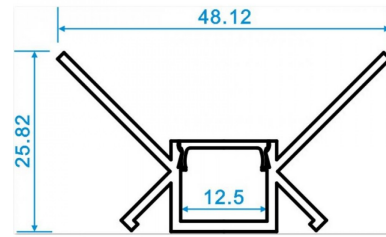

Perfil de aluminio 3m para empotrar

Para empotrar esquinas internas

AC3210S