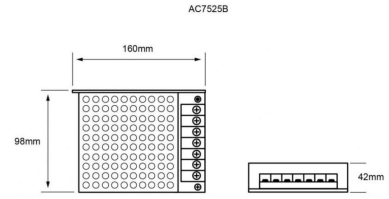

Driver Electrónico Int Aluminio Voltaje: 100-277 V~ Watts: 60
W IP 20 - 0.356 Kg - Voltaje de salida: 24 V

AC7106