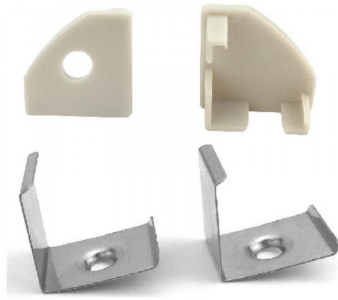

Tapas de plástico

AC3209

Perfil de aluminio 3m para empotrar

Para empotrar esquinas externas

AC3211S

Accesorios para perfil AC3211S

Tapas de plástico

AC3212

Perfil de aluminio 3m para sobreponer

Para sobreponer

AC6200S

Accesorios para perfil AC6201

Tapas de plástico y accesorios para sobreponer perfil de aluminio

AC6201

Perfil de aluminio para sobreponer

Perfil de aluminio para sobreponer esquinero

AC6210S

Accesorios para perfil AC6210S

Tapas de plástico y accesorios para sobreponer perfil de aluminio

AC6211

Perfil de aluminio para suspender

Perfil de aluminio para suspender tubular

AC8200S

Accesorios para perfil AC8200S

Tapas de plástico y accesorios para suspender perfil de aluminio

AC8202

Perfil de aluminio para closet

Perfil de aluminio para suspender para closet

AC8201S

Accesorios para perfil AC8201S

Tapas de plástico y accesorios para sobreponer perfil de aluminio