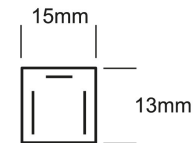

Fotometrías:

Striplights RE6037

96W 120°

Dimensiones del producto:

Striplights RE6037
96W

Accesorios Perfiles:

Perfil de aluminio 3m para empotrar
Para empotrar en muros y plafón.

AC2200S

Accesorios para perfil AC2200S

Tapas de plástico y accesorios para empotrar perfil de aluminio

AC2201

Perfil de aluminio 3m para empotrar

Para empotrar esquinas internas

AC3210S

Accesorios para perfil AC3210S