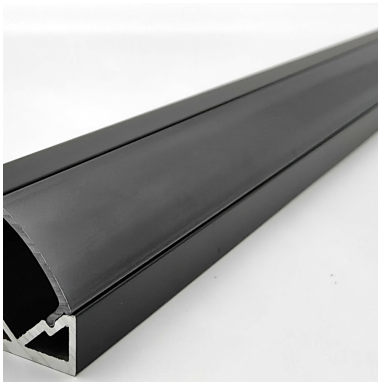

AC8203

Perfil de aluminio 3m para empotrar

Para empotrar en muros y plafón.

Accesorios para perfil AC2200N

Tapas de plástico y accesorios para empotrar perfil de aluminio

AC2201

Perfil de aluminio 3m para sobreponer

Para sobreponer

AC6200N

Accesorios para perfil AC6200N

Tapas de plástico y accesorios para sobreponer perfil de aluminio

AC6201

Perfil de aluminio para sobreponer

Para sobreponer esquinero

Accesorios para perfil AC6210N

Tapas de plástico y accesorios para sobreponer perfil de aluminio

AC6210N

Perfil de aluminio 3m para Empotrar Color Negro

AC6500N

Tipo wallwasher

Accesorio para perfil wallwasher color negro

AC6501N

Tapas de plástico y accesorios para perfil wallwasher de aluminio