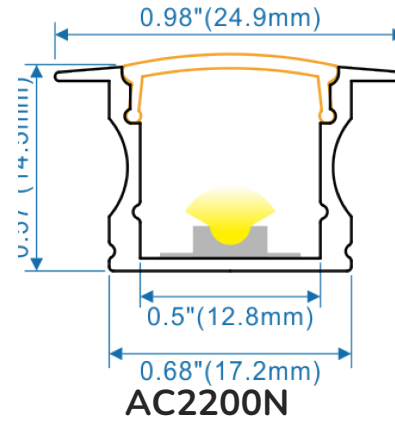

Datos técnicos generales:

Fuente de luz	LED integrado
Flujo luminoso nominal (lm)	6700 - 7300
Eficiencia nominal (lm/W)	>70
TCC	2700K/ 4000K/ 6500K
IRC	>80
Ángulo de apertura	120°
Potencia	96W
Tensión	24VCD
Factor de potencia	NA
Temperatura de operación	-20 a 45°C
Driver	Remoto (No incluido)
Protocolo de control	ON/OFF (Según drivers disponibles)
Vida promedio/ tiempo de vida	30,000h L70 (Según drivers disponibles)
Material del cuerpo	PCB (Printed Circuit Board)
Acabado	PCB (Printed Circuit Board)
Color	Blanco
IP	20
Peso	0.16 Kg
Tipo de instalación	Sobrepuesto
Fijación	Pegamento 3M auto adherible
Tipo de producto	Tira LED

Fotometrías:

Striplights RE6037

96W 120°

Dimensiones del producto:

Striplights RE6037
96W

Accesorios Perfiles:

Perfil de aluminio 3m para empotrar
Para empotrar en muros y plafón.

AC2200S

Tapas de plástico y accesorios para suspender perfil de aluminio

AC8202

Perfil de aluminio para closet

Perfil de aluminio para suspender para closet

AC8201S

Accesorios para perfil AC8201S

Tapas de plástico y accesorios para sobreponer perfil de aluminio

AC8203

Perfil de aluminio 3m para empotrar

Para empotrar en muros y plafón.

Accesorios para perfil AC2200N

Tapas de plástico y accesorios para empotrar perfil de aluminio

AC2201

Perfil de aluminio 3m para sobreponer