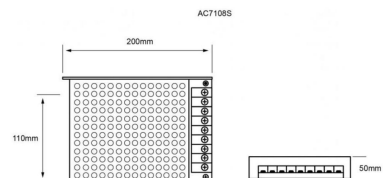

AC7108S

Driver 180W

Driver Electrónico Int Aluminio Voltaje: 100-277 V~ Watts: 180
W IP 20 - 0.575 Kg - Voltaje de salida: 24V