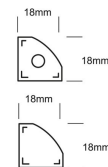

AC8203

Perfil de aluminio 3m para empotrar

Para empotrar en muros y plafón.

Accesorios para perfil AC2200N

Tapas de plástico y accesorios para empotrar perfil de aluminio

AC2201

Perfil de aluminio 3m para sobreponer

Para sobreponer

AC6200N

Accesorios para perfil AC6200N

Tapas de plástico y accesorios para sobreponer perfil de aluminio

AC6201

Perfil de aluminio para sobreponer

Para sobreponer esquinero

Accesorios para perfil AC6210N