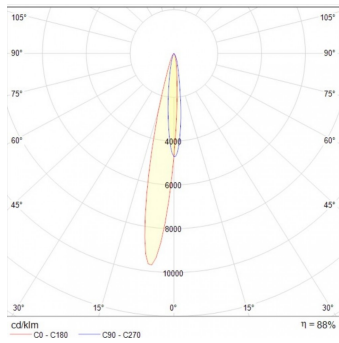

Eficiencia energética:

CÓDIGO:	Flujo luminoso real (lm)	Potencia (W)	Eficacia real (lm/W)
OU 3595 S BC A	3,896	49.5	78.71
OU 3595 S BF A	4,125	49.5	83.33
OU 3596 S BC A	3,976	49.1	80.98
OU 3596 S BF A	4,145	49.1	84.42
OU 3596 S RG A	NA	45.33	NA
OU 3597 S BC A	3,993	49.5	80.67
OU 3597 S BF A	3,993	49.5	80.67
OU 3597 S RG A	NA	45.33	NA

Corriente de entrada:

Potencia (W)	Corriente de entrada
49.5	0.415 - 0.206 A
49.5	0.415 - 0.206 A
49.1	0.415 - 0.206 A
49.1	0.415 - 0.206 A
49.1	0.415 - 0.206 A
49.5	0.415 - 0.206 A
49.5	0.415 - 0.206 A
45	0.415 - 0.206 A

Fotometrías:

Fragata Pro 50W 10°