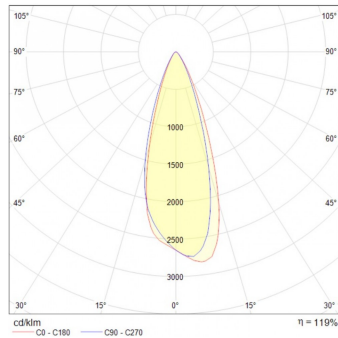

Fragata Pro 50W 30°