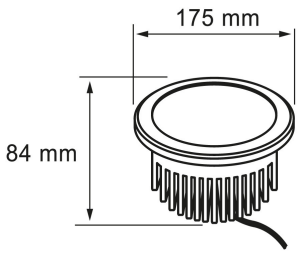

Dimensiones del producto:

Fragata Pro 50W

imagenes:

Descargables:

[Ir a sección descargables](#)