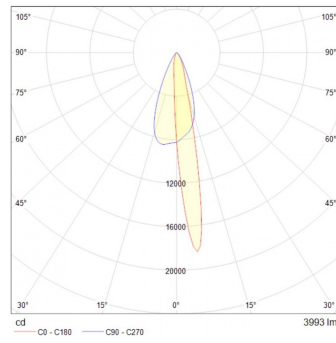

Certificaciones:

Garantía:

5 años

Datos técnicos generales:

Fuente de Luz	LED integrado
Flujo luminoso nominal (lm)	4,000
Eficiencia nominal (lm/W)	>110
TCC	3000K / 5000K/ RGBA
IRC	80
Ángulo de apertura	10° / 30° /10*40
Potencia	50W
Tensión	127-277V~
Frecuencia de operación	60 Hz
Factor de potencia	> 0,7
Distorsión de armónicos (THD)	< 20 %
Temperatura de operación	-10 a 40 °C
Driver	Integrado
Protocolo de control	ON/OFF DMX512
Vida promedio / Tipo de vida	50,000h L70
Material del cuerpo	Aluminio
Material de la óptica / difusor	PMMA / Cristal
Color	Negro
IP	67
IK	09
Tipo de instalación	Empotrado
Tipo de producto	Uplight

Potencia	Flujo luminoso luminal	IRC	Control	Ángulo	Dimensiones
50W	4,000	80	ON/OFF DMX512	10°	240.3*185.3 mm
45W				30°	
				10*40°	

Eficiencia energética:

CÓDIGO:	Flujo luminoso real (lm)	Potencia (W)	Eficacia real (lm/W)
OU 3595 S BC A	3,896	49.5	78.71
OU 3595 S BF A	4,125	49.5	83.33
OU 3596 S BC A	3,976	49.1	80.98
OU 3596 S BF A	4,145	49.1	84.42
OU 3596 S RG A	NA	45.33	NA
OU 3597 S BC A	3,993	49.5	80.67
OU 3597 S BF A	3,993	49.5	80.67
OU 3597 S RG A	NA	45.33	NA

Corriente de entrada:

Potencia (W)	Corriente de entrada
49.5	0.415 - 0.206 A
49.5	0.415 - 0.206 A
49.1	0.415 - 0.206 A
49.1	0.415 - 0.206 A
49.1	0.415 - 0.206 A
49.5	0.415 - 0.206 A
49.5	0.415 - 0.206 A
45	0.415 - 0.206 A

Fotometrías:

Fragata Pro 50W 10°

Fragata Pro 50W 30°

Fragata Pro 50W

10*40°

Dimensiones del producto:

Fragata Pro 50W

imagenes: