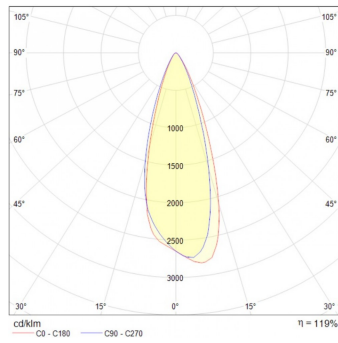

Fragata Pro 50W 30°