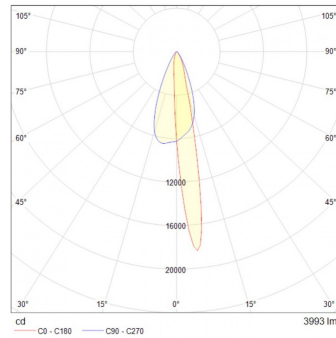

## Eficiencia energética:

CÓDIGO:	Flujo luminoso real (lm)	Potencia (W)	Eficacia real (lm/W)
OU 3595 S BC A	3,896	49.5	78.71
OU 3595 S BF A	4,125	49.5	83.33
OU 3596 S BC A	3,976	49.1	80.98
OU 3596 S BF A	4,145	49.1	84.42
OU 3597 S BC A	NA	45.33	NA
OU 3597 S BF A	3,993	49.5	80.67

## Corriente de entrada:

Potencia (W)	Corriente de entrada
49.5	0.415 - 0.206 A
49.5	0.415 - 0.206 A
49.1	0.415 - 0.206 A
49.1	0.415 - 0.206 A
49.1	0.415 - 0.206 A
49.5	0.415 - 0.206 A

## Fotometrías:

Fragata Pro 50W 10°

Fragata Pro 50W 30°

Fragata Pro 50W  
10\*40°