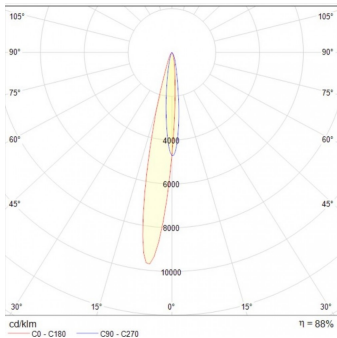

Eficiencia energética:

CÓDIGO:	Flujo luminoso real (lm)	Potencia (W)	Eficacia real (lm/W)
OU 3595 S BC A	3,896	49.5	78.71
OU 3595 S BF A	4,125	49.5	83.33
OU 3596 S BC A	3,976	49.1	80.98
OU 3596 S BF A	4,145	49.1	84.42
OU 3597 S BC A	NA	45.33	NA
OU 3597 S BF A	3,993	49.5	80.67

Corriente de entrada:

Potencia (W)	Corriente de entrada
49.5	0.415 - 0.206 A
49.5	0.415 - 0.206 A
49.1	0.415 - 0.206 A
49.1	0.415 - 0.206 A
49.1	0.415 - 0.206 A
49.5	0.415 - 0.206 A

Fotometrías:

Fragata Pro 50W 10°