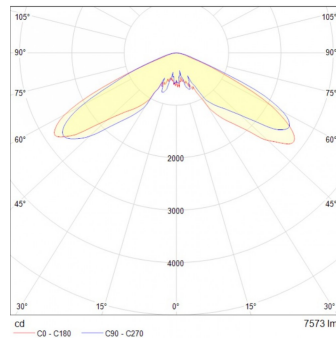

Potencia	Flujo luminoso luminal	IRC	Control	Ángulo	Dimensiones
80W	7,400	70	0-10V	Tipo V	950*454 mm
				Tipo II M	950*454 mm.
				Tipo V	844*425 mm

OU9035/ OU9036 compatibles con postes de Ø 73mm/ 2.875"

OU9906 compatibles con postes de Ø 60.30mm/ 2.375"

Eficiencia energética:

CÓDIGO:	Flujo luminoso real (lm)	Potencia (W)	Eficacia real (lm/W)
OU 9035 F BC A	7,574	80.8	93.74
OU 9036 F BC A	7,471	79.5	93.97
OU 9906 N BC A	7,574	80.8	93.74

Corriente de entrada:

Potencia (W)	Corriente de entrada
80.8	0,630 - 0,297 A
79.5	0,630 - 0,297 A
80.8	0,630 - 0,299 A

Fotometrías:

Faroled Colonial I 80W
Tipo V

Faroled Colonial I 80W
Tipo II M

Faroled Colonial II
80W Tipo V