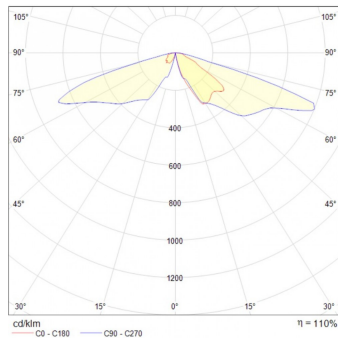

Potencia	Flujo luminoso luminal	IRC	Control	Ángulo	Dimensiones
80W	7,400	70	0-10V	Tipo V	950*454 mm
				Tipo II M	950*454 mm.
				Tipo V	844*425 mm

OU9035/ OU9036 compatibles con postes de Ø 73mm/ 2.875"

OU9906 compatibles con postes de Ø 60.30mm/ 2.375"

Eficiencia energética:

CÓDIGO:	Flujo luminoso real (lm)	Potencia (W)	Eficacia real (lm/W)
OU 9035 F BC A	7,574	80.8	93.74
OU 9036 F BC A	7,471	79.5	93.97
OU 9906 N BC A	7,574	80.8	93.74

Corriente de entrada:

Potencia (W)	Corriente de entrada
80.8	0,630 - 0,297 A
79.5	0,630 - 0,297 A
80.8	0,630 - 0,299 A

Fotometrías:

Faroled Colonial I 80W
Tipo V

Faroled Colonial I 80W
Tipo II M

Faroled Colonial II
80W Tipo V