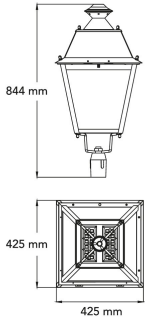

Dimensiones del producto:

Faroled Colonial II
80W