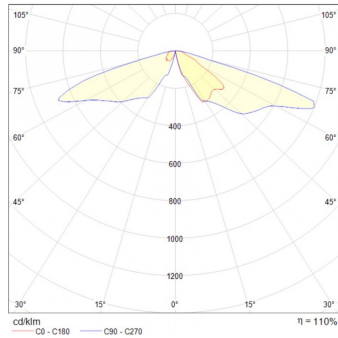

Compatible con postes de Ø 73mm/ 2.875"

Certificaciones:

Garantía:

5 años

Datos técnicos generales:

Fuente de Luz	LED integrado
Flujo luminoso nominal (lm)	7,400
Eficiencia nominal (lm/W)	>90
TCC	3000 K
IRC	70
Ángulo de apertura	Tipo III L/ Tipo V
Potencia	80 W
Tensión	127-277V~
Frecuencia de operación	60 Hz
Factor de potencia	> 0,9
Distorsión de armónicos (THD)	< 10 %
Temperatura de operación	-10 a 40 °C
Driver	Integrado
Protocolo de control	0-10V
Vida promedio / Tipo de vida	50,000h L70
Material del cuerpo	Acero / Aluminio
Material de la óptica / difusor	PMMA
Color	Grafito
IP	65
IK	10
Tipo de instalación	Punta de poste
Tipo de producto	Punta de poste

Potencia	Flujo luminoso luminal	IRC	Control	Ángulo	Dimensiones
80W	7,400	70	0-10V	Tipo V	950*454 mm
				Tipo II M	950*454 mm.
				Tipo V	844*425 mm

OU9035/ OU9036 compatibles con postes de Ø 73mm/ 2.875"

OU9906 compatibles con postes de Ø 60.30mm/ 2.375"

Eficiencia energética:

CÓDIGO:	Flujo luminoso real (lm)	Potencia (W)	Eficacia real (lm/W)
OU 9035 F BC A	7,574	80.8	93.74
OU 9036 F BC A	7,471	79.5	93.97
OU 9906 N BC A	7,574	80.8	93.74

Corriente de entrada:

Potencia (W)	Corriente de entrada
80.8	0,630 - 0,297 A
79.5	0,630 - 0,297 A
80.8	0,630 - 0,299 A

Fotometrías:

Faroled Colonial I 80W
Tipo V

Faroled Colonial I 80W
Tipo II M

Faroled Colonial II
80W Tipo V