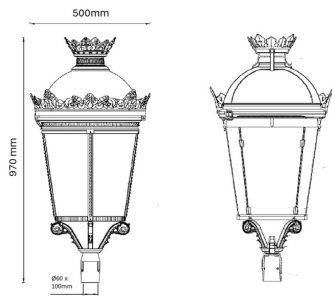

Faroled Colonial I 80W

Imágenes del producto:

Descargables:

[Ir a sección descargables](#)