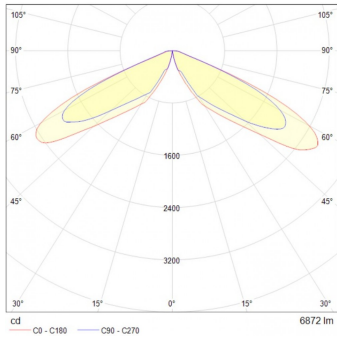

Compatible con postes de Ø 73mm/ 2.875"

Certificaciones:

Garantía:

5 años

Datos técnicos generales:

Fuente de Luz	LED integrado
Flujo luminoso nominal (lm)	7,400
Eficiencia nominal (lm/W)	>90
TCC	3000 K
IRC	70
Ángulo de apertura	Tipo III L/ Tipo V
Potencia	80 W
Tensión	127-277V~
Frecuencia de operación	60 Hz
Factor de potencia	> 0,9
Distorsión de armónicos (THD)	< 10 %
Temperatura de operación	-10 a 40 °C
Driver	Integrado
Protocolo de control	0-10V
Vida promedio / Tipo de vida	50,000h L70
Material del cuerpo	Acero / Aluminio
Material de la óptica / difusor	PMMA
Color	Grafito
IP	65
IK	10
Tipo de instalación	Punta de poste
Tipo de producto	Punta de poste

Potencia	Flujo luminoso luminal	IRC	Control	Ángulo	Dimensiones
80W	7,400	70	0-10V	Tipo V	950*454 mm
				Tipo II M	950*454 mm.
				Tipo V	844*425 mm

OU9035/ OU9036 compatibles con postes de Ø 73mm/ 2.875"

OU9906 compatibles con postes de Ø 60.30mm/ 2.375"

Eficiencia energética:

CÓDIGO:	Flujo luminoso real (lm)	Potencia (W)	Eficacia real (lm/W)
OU 9035 F BC A	7,574	80.8	93.74
OU 9036 F BC A	7,471	79.5	93.97
OU 9906 N BC A	7,574	80.8	93.74

Corriente de entrada:

Potencia (W)	Corriente de entrada
80.8	0,630 - 0,297 A
79.5	0,630 - 0,297 A
80.8	0,630 - 0,299 A

Fotometrías:

Faroled Colonial I 80W
Tipo V

Faroled Colonial I 80W
Tipo II M

Faroled Colonial II
80W Tipo V