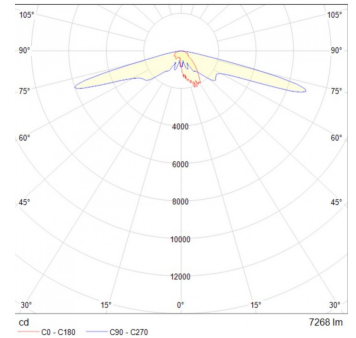

Compatible con postes de Ø 73mm/ 2.875"

Certificaciones:

Garantía:

5 años

Datos técnicos generales:

Fuente de Luz	LED integrado
Flujo luminoso nominal (lm)	7,400
Eficiencia nominal (lm/W)	>90
TCC	3000 K
IRC	70
Ángulo de apertura	Tipo III L/ Tipo V
Potencia	80 W
Tensión	127-277V~
Frecuencia de operación	60 Hz
Factor de potencia	> 0,9
Distorsión de armónicos (THD)	< 10 %
Temperatura de operación	-10 a 40 °C
Driver	Integrado
Protocolo de control	0-10V
Vida promedio / Tipo de vida	50,000h L70
Material del cuerpo	Acero / Aluminio
Material de la óptica / difusor	PMMA
Color	Grafito
IP	65
IK	10
Tipo de instalación	Punta de poste
Tipo de producto	Punta de poste

Potencia	Flujo luminoso luminal	IRC	Control	Ángulo	Dimensiones
80W	7,400	70	0-10V	Tipo V	950*454 mm
				Tipo II M	950*454 mm.
				Tipo V	844*425 mm

OU9035/ OU9036 compatibles con postes de Ø 73mm/ 2.875"

OU9906 compatibles con postes de Ø 60.30mm/ 2.375"

Eficiencia energética:

CÓDIGO:	Flujo luminoso real (lm)	Potencia (W)	Eficacia real (lm/W)
OU 9035 F BC A	7,574	80.8	93.74
OU 9036 F BC A	7,471	79.5	93.97
OU 9906 N BC A	7,574	80.8	93.74

Corriente de entrada:

Potencia (W)	Corriente de entrada
80.8	0,630 - 0,297 A
79.5	0,630 - 0,297 A
80.8	0,630 - 0,299 A

Fotometrías:

Faroled Colonial I 80W
Tipo V

Faroled Colonial I 80W
Tipo II M

Faroled Colonial II
80W Tipo V