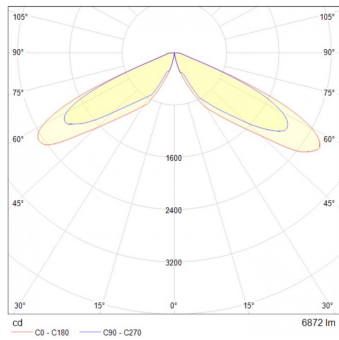

Potencia	Flujo luminoso luminal	IRC	Control	Ángulo	Dimensiones
80W	7,400	70	0-10V	Tipo V	950*454 mm
				Tipo II M	950*454 mm.
				Tipo V	844*425 mm

OU9035/ OU9036 compatibles con postes de Ø 73mm/ 2.875"

OU9906 compatibles con postes de Ø 60.30mm/ 2.375"

Eficiencia energética:

CÓDIGO:	Flujo luminoso real (lm)	Potencia (W)	Eficacia real (lm/W)
OU 9035 F BC A	7,574	80.8	93.74
OU 9036 F BC A	7,471	79.5	93.97
OU 9906 N BC A	7,574	80.8	93.74

Corriente de entrada:

Potencia (W)	Corriente de entrada
80.8	0,630 - 0,297 A
79.5	0,630 - 0,297 A
80.8	0,630 - 0,299 A

Fotometrías:

Faroled Colonial I 80W
Tipo V

Faroled Colonial I 80W
Tipo II M

Faroled Colonial II
80W Tipo V