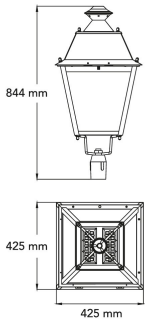

Dimensiones del producto:

Faroled Colonial II
80W