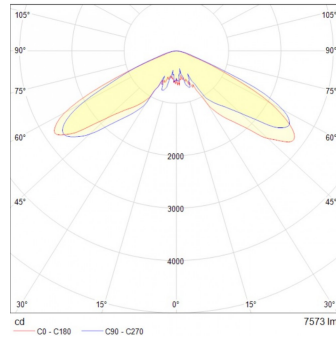

Potencia	Flujo luminoso luminal	IRC	Control	Ángulo	Dimensiones
80W	7,400	70	0-10V	Tipo V	950*454 mm
				Tipo II M	950*454 mm.
				Tipo V	844*425 mm

OU9035/ OU9036 compatibles con postes de Ø 73mm/ 2.875"

OU9906 compatibles con postes de Ø 60.30mm/ 2.375"

Eficiencia energética:

CÓDIGO:	Flujo luminoso real (lm)	Potencia (W)	Eficacia real (lm/W)
OU 9035 F BC A	7,574	80.8	93.74
OU 9036 F BC A	7,471	79.5	93.97
OU 9906 N BC A	7,574	80.8	93.74

Corriente de entrada:

Potencia (W)	Corriente de entrada
80.8	0,630 - 0,297 A
79.5	0,630 - 0,297 A
80.8	0,630 - 0,299 A

Fotometrías:

Faroled Colonial I 80W
Tipo V

Faroled Colonial I 80W
Tipo II M

Faroled Colonial II
80W Tipo V