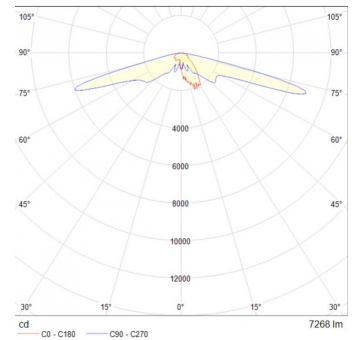

Compatible con postes de Ø 73mm/ 2.875"

Certificaciones:

Garantía:

5 años

Datos técnicos generales:

Fuente de Luz	LED integrado
Flujo luminoso nominal (lm)	7,400
Eficiencia nominal (lm/W)	>90
TCC	3000 K
IRC	70
Ángulo de apertura	Tipo III L/ Tipo V
Potencia	80 W
Tensión	127-277V~
Frecuencia de operación	60 Hz
Factor de potencia	> 0,9
Distorsión de armónicos (THD)	< 10 %
Temperatura de operación	-10 a 40 °C
Driver	Integrado
Protocolo de control	0-10V
Vida promedio / Tipo de vida	50,000h L70
Material del cuerpo	Acero / Aluminio
Material de la óptica / difusor	PMMA
Color	Grafito
IP	65
IK	10
Tipo de instalación	Punta de poste
Tipo de producto	Punta de poste

Potencia	Flujo luminoso luminal	IRC	Control	Ángulo	Dimensiones
80W	7,400	70	0-10V	Tipo V	950*454 mm
				Tipo II M	950*454 mm.
				Tipo V	844*425 mm

OU9035/ OU9036 compatibles con postes de Ø 73mm/ 2.875"

OU9906 compatibles con postes de Ø 60.30mm/ 2.375"

Eficiencia energética:

CÓDIGO:	Flujo luminoso real (lm)	Potencia (W)	Eficacia real (lm/W)
OU 9035 F BC A	7,574	80.8	93.74
OU 9036 F BC A	7,471	79.5	93.97
OU 9906 N BC A	7,574	80.8	93.74

Corriente de entrada:

Potencia (W)	Corriente de entrada
80.8	0,630 - 0,297 A
79.5	0,630 - 0,297 A
80.8	0,630 - 0,299 A

Fotometrías:

Faroled Colonial I 80W
Tipo V

Faroled Colonial I 80W
Tipo II M

Faroled Colonial II
80W Tipo V