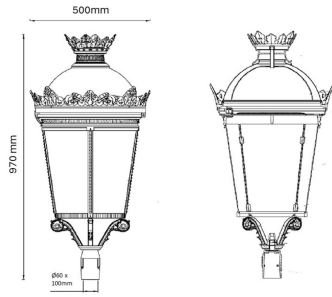

Faroled Colonial I 80W

Imágenes del producto:

Descargables:

[Ir a sección descargables](#)