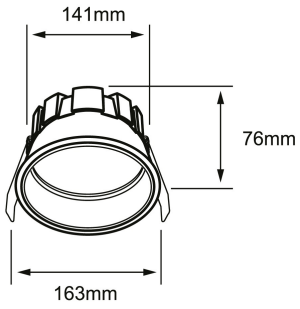

Certificaciones:

Garantía:

5 Años

Datos técnicos generales:

Fuente de Luz	LED integrado
Flujo luminoso nominal (lm)	2,240 - 2,444
Eficiencia nominal (lm/W)	>89
TCC	3000K / 4000K
IRC	>90
Ángulo de apertura	90°
Potencia	25W
Tensión	100-240V~
Frecuencia de operación	50 Hz/ 60 Hz
Factor de potencia	>0.90
Distorsión de armónicos (THD)	<20%
Temperatura de operación	-25° a 40°C
Driver	Integrado
Protocolo de control	ON/OFF 0-10V
Vida promedio / Tipo de vida	30,000h L70
Material del cuerpo	Aluminio
Material de la óptica / difusor	Plástico
Acabado	Pintura electrostática
Color	Blanco
IP	54
IK	5
Peso	0.75 Kg
Tipo de instalación	Empotrado
Tipo de producto	Downlight

Matriz de producto:

Información del pedido:

Ejemplo de construcción de código:
RE 1047 B BC B

Aplicación	Consec.	Color	TCC	Tensión
RE	1047 1049	B- Blanco	BC- 3000K BN- 4000K	B- 100-240V~

Potencia	Flujo luminoso nominal	IRC	Ángulo	Control	Dimensiones
25W	2,240 2,444	90	90°	ON/OFF 0-10V	176*76mm

Corriente de entrada:

Potencia (W)	Corriente de entrada
23.15	0.22 A
23.15	0.22 A
23.15	0.22 A
23.15	0.22 A

Fotometrías:

Comfort Soft 25W 90°

Dimensiones del producto:

Comfort Soft 25W 90°

Descargables:

[Ir a sección descargables](#)