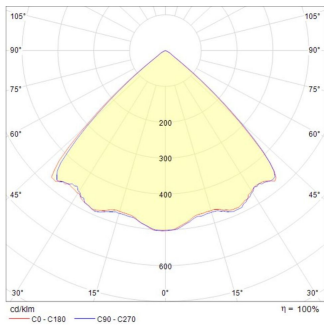

Eficiencia energética:

CÓDIGO:	Flujo luminoso real (lm)	Potencia (W)	Eficacia real (lm/W)
RE 1047 B BC B	2282	23.15	98.57
RE 1047 B BN B	2282	23.15	98.57
RE 1049 B BC B	2363.1	23.15	102.07
RE 1049 B BN B	2363.1	23.15	102.07

Corriente de entrada:

Potencia (W)	Corriente de entrada
23.15	0.22 A
23.15	0.22 A
23.15	0.22 A
23.15	0.22 A

Fotometrías:

Comfort Soft 25W 90°