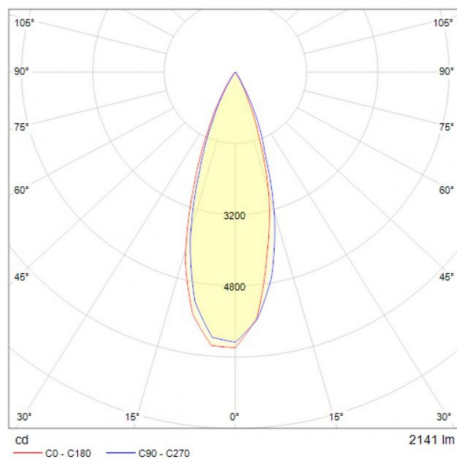

## Eficiencia energética:

CÓDIGO:	Flujo luminoso real (lm)	Potencia (W)	Eficacia real (lm/W)
CO 1260 B BC A	272.54	4.40	61.94
CO 1261 B BC A	698.2	10.30	67.79
CO 1262 B BC A	1277.67	18.80	67.96
CO 1263 B BC A	2175.28	28.4	76.59

## Corriente de entrada:

Potencia (W)	Corriente de entrada
4.40	0.07 A
10.30	0.08 A
18.80	0.15 A
28.4	0.22 A

## Fotometrías:

**Trazzo Grazer Empotrado 4W**

**Trazzo Grazer Empotrado 10W**

**Trazzo Grazer Empotrado 20W**

**Trazzo Grazer Empotrado 30W**

## Dimensiones del producto:

**Trazzo Grazer Empotrado 4W**

**Trazzo Grazer Empotrado 10W**

**Trazzo Grazer Empotrado 20W**

**Trazzo Grazer Empotrado 30W**

Descargables:

[Ir a sección descargables](#)