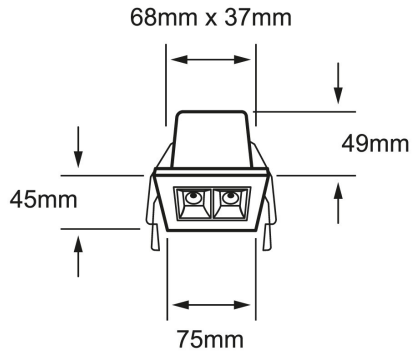

## Fotometrías:

**Trazzo Grazer Empotrado 4W**

**Trazzo Grazer Empotrado 10W**

**Trazzo Grazer Empotrado 20W**

**Trazzo Grazer Empotrado 30W**

## Dimensiones del producto:

**Trazzo Grazer Empotrado 4W**

**Trazzo Grazer Empotrado 10W**

**Trazzo Grazer Empotrado 20W**

**Trazzo Grazer Empotrado 30W**

Descargables:

[Ir a sección descargables](#)