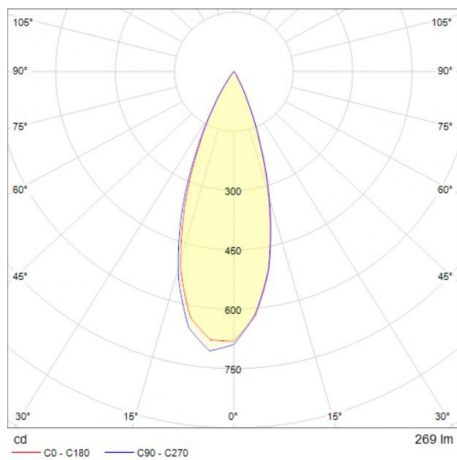

Eficiencia energética:

CÓDIGO:	Flujo luminoso real (lm)	Potencia (W)	Eficacia real (lm/W)
CO 1260 B BC A	272.54	4.40	61.94
CO 1261 B BC A	698.2	10.30	67.79
CO 1262 B BC A	1277.67	18.80	67.96
CO 1263 B BC A	2175.28	28.4	76.59

Corriente de entrada:

Potencia (W)	Corriente de entrada
4.40	0.07 A
10.30	0.08 A
18.80	0.15 A
28.4	0.22 A

Fotometrías:

Trazzo Grazer Empotrado 4W