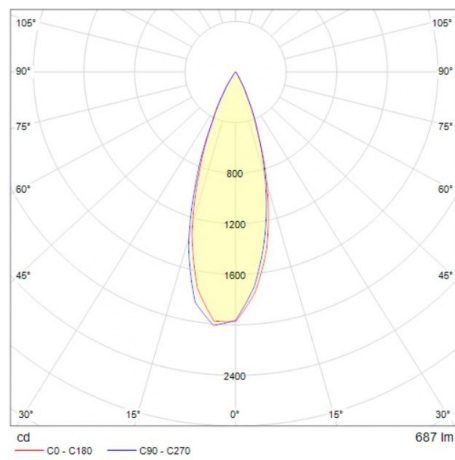

### Información del pedido:

Ejemplo de construcción de código:  
CO 1260 B BC A

Aplicación	Consec.	Color	TCC	Tensión
CO	1260	B- Blanco	BC- 3000K	A- 100-277V~
	1261			
	1262			
	1263			

Potencia	Flujo luminoso nominal	IRC	Ángulo	Dimensiones
4W	231	90	30°	75*45*49mm
10W	505			147*45*49mm
20W	1,010			280*45*49mm
30W	1,570			413*45*49mm

## Eficiencia energética:

CÓDIGO:	Flujo luminoso real (lm)	Potencia (W)	Eficacia real (lm/W)
CO 1260 B BC A	272.54	4.40	61.94
CO 1261 B BC A	698.2	10.30	67.79
CO 1262 B BC A	1277.67	18.80	67.96
CO 1263 B BC A	2175.28	28.4	76.59

## Corriente de entrada:

Potencia (W)	Corriente de entrada
4.40	0.07 A
10.30	0.08 A
18.80	0.15 A
28.4	0.22 A

## Fotometrías:

**Trazzo Grazer Empotrado 4W**

**Trazzo Grazer Empotrado 10W**

**Trazzo Grazer Empotrado 20W**

**Trazzo Grazer Empotrado 30W**