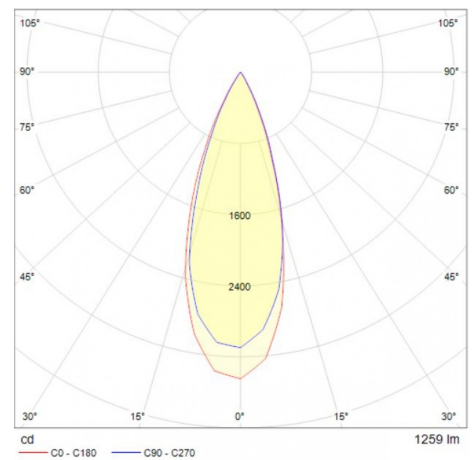

### Información del pedido:

Ejemplo de construcción de código:  
CO 1260 B BC A

Aplicación	Consec.	Color	TCC	Tensión
CO	1260	B- Blanco	BC- 3000K	A- 100-277V~
	1261			
	1262			
	1263			

Potencia	Flujo luminoso nominal	IRC	Ángulo	Dimensiones
4W	231	90	30°	75*45*49mm
10W	505			147*45*49mm
20W	1,010			280*45*49mm
30W	1,570			413*45*49mm

## Eficiencia energética:

CÓDIGO:	Flujo luminoso real (lm)	Potencia (W)	Eficacia real (lm/W)
CO 1260 B BC A	272.54	4.40	61.94
CO 1261 B BC A	698.2	10.30	67.79
CO 1262 B BC A	1277.67	18.80	67.96
CO 1263 B BC A	2175.28	28.4	76.59

## Corriente de entrada:

Potencia (W)	Corriente de entrada
4.40	0.07 A
10.30	0.08 A
18.80	0.15 A
28.4	0.22 A

## Fotometrías:

**Trazzo Grazer Empotrado 4W**

**Trazzo Grazer Empotrado 10W**

**Trazzo Grazer Empotrado 20W**

**Trazzo Grazer Empotrado 30W**