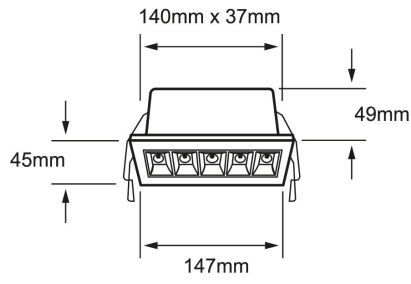

## Fotometrías:

**Trazzo Grazer Empotrado 4W**

**Trazzo Grazer Empotrado 10W**

**Trazzo Grazer Empotrado 20W**

**Trazzo Grazer Empotrado 30W**

## Dimensiones del producto:

**Trazzo Grazer Empotrado 4W**

**Trazzo Grazer Empotrado 10W**

**Trazzo Grazer Empotrado 20W**

**Trazzo Grazer Empotrado 30W**

Descargables:

[Ir a sección descargables](#)