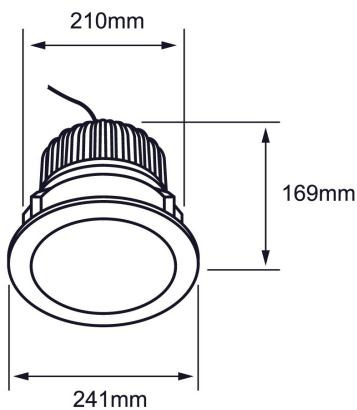

Certificaciones:

Garantía:

5 años

Datos técnicos generales:

Fuente de Luz	LED integrado
Flujo luminoso nominal (lm)	4,500 / 6,500 / 11,000
Eficiencia nominal (lm/W)	>85
TCC	3000K / 4000K / 5000K
IRC	80
Ángulo de apertura	60°
Potencia	45W / 74W / 100W
Tensión	127-277V~
Frecuencia de operación	60 Hz
Factor de potencia	> 0,9
Distorsión de armónicos (THD)	< 10 %
Temperatura de operación	-10 a 40 °C
Driver	Integrado
Protocolo de control	0-10V
Vida promedio / Tipo de vida	50,000h L70
Material del cuerpo	Aluminio
Material de la óptica / difusor	Acrílico
Color	Blanco
IP	10
IK	4
Tipo de instalación	Empotrado
Tipo de producto	Downlight

Potencia	Flujo luminoso nominal	IRC	Control	Ángulo	Dimensiones
45W	4,500	80	0-10 V	60°	241*170 mm
74W	6,500				
100W	11,000				

Eficiencia energética:

CÓDIGO:	Flujo luminoso real (lm)	Potencia (W)	Eficacia real (lm/W)
CO 1200 B BC A	4,463	46.8	95.36
CO 1200 B BN A	4,463	46.8	95.36
CO 1200 B BF A	4,463	46.8	95.36
CO 1214 B BC A	6,468	76.7	84.33
CO 1214 B BN A	6,468	76.7	84.33
CO 1214 B BF A	6,468	76.7	84.33
CO 1300 B BC A	11,076	113	98.02
CO 1300 B BN A	11,076	113	98.02
CO 1300 B BF A	11,076	113	98.02

Corriente de entrada:

Potencia (W)	Corriente de entrada
46.8	0,292 - 0,137 A
46.8	0,292 - 0,137 A
46.8	0,292 - 0,137 A
76.7	0,597 - 0,278 A
76.7	0,597 - 0,278 A
76.7	0,597 - 0,278 A
113	0,777 - 0,357 A
113	0,777 - 0,357 A
113	0,777 - 0,357 A

Fotometrías:

**Performa Pro 45W/ 74W/
100W 60°**

Dimensiones del producto:

**Performa Pro 45W/ 74W/
100W**

Descargables:

[Ir a sección descargables](#)