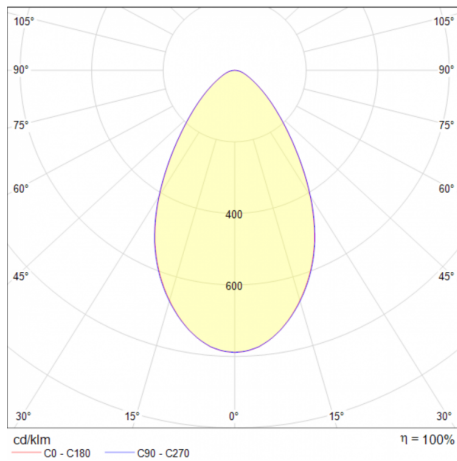

Potencia	Flujo luminoso nominal	IRC	Control	Ángulo	Dimensiones
45W	4,500	80	0-10 V	60°	241*170 mm
74W	6,500				
100W	11,000				

Eficiencia energética:

CÓDIGO:	Flujo luminoso real (lm)	Potencia (W)	Eficacia real (lm/W)
CO 1200 B BC A	4,463	46.8	95.36
CO 1200 B BN A	4,463	46.8	95.36
CO 1200 B BF A	4,463	46.8	95.36
CO 1214 B BC A	6,468	76.7	84.33
CO 1214 B BN A	6,468	76.7	84.33
CO 1214 B BF A	6,468	76.7	84.33
CO 1300 B BC A	11,076	113	98.02
CO 1300 B BN A	11,076	113	98.02
CO 1300 B BF A	11,076	113	98.02

Corriente de entrada:

Potencia (W)	Corriente de entrada
46.8	0,292 - 0,137 A
46.8	0,292 - 0,137 A
46.8	0,292 - 0,137 A
76.7	0,597 - 0,278 A
76.7	0,597 - 0,278 A
76.7	0,597 - 0,278 A
113	0,777 - 0,357 A
113	0,777 - 0,357 A
113	0,777 - 0,357 A

Fotometrías:

**Performa Pro 45W/ 74W/
100W 60°**

Dimensiones del producto:

**Performa Pro 45W/ 74W/
100W**

Descargables:

[Ir a sección descargables](#)