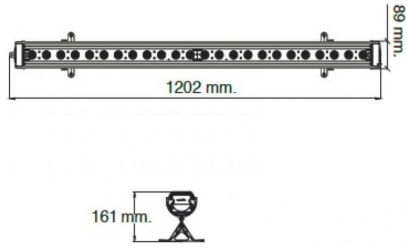

Potencia	Flujo luminoso nominal	IRC	Control	Ángulo	Dimensiones
50W	4,000	70	ON / OFF DMX512	30°	654*106 mm
				10*40°	
90W	6,900			30 °	1202*89*161mm
				10*40 °	

## Corriente de entrada:

Potencia (W)	Corriente de entrada
49.7	0,398 - 0,185 A
43.3	0,398 - 0,185 A
50.6	0,398 - 0,185 A
50.6	0,398 - 0,185 A
50.6	0,398 - 0,185 A
87.6	0,722 - 0,332 A
87.6	0,722 - 0,332 A
88.2	0,722 - 0,332 A
88.2	0,722 - 0,332 A

## Fotometrías:

Barra Pro 50W 0.60m 30°

Barra Pro 50W 0.60m 10\*40°

Barra Pro 90W 1.20m 30°

Barra Pro 90W 1.20m 10\*40°

## Dimensiones del producto:

**Barra Pro 50W Sobreponer**

**Barra Pro 90W Sobreponer**

Descargables:

[Ir a sección descargables](#)