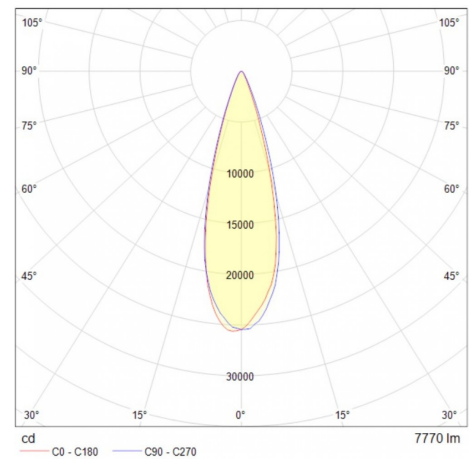

Potencia	Flujo luminoso nominal	IRC	Control	Ángulo	Dimensiones
50W	4,000	70	ON / OFF DMX512	30°	654*106 mm
				10*40°	
90W	6,900			30 °	1202*89*161mm
				10*40 °	

## Eficiencia energética:

CÓDIGO:	Flujo luminoso real (lm)	Potencia (W)	Eficacia real (lm/W)
OU 6599 G BC A	4,037	49.7	81.23
OU 6599 G BF A	3,494	43.3	80.69
OU 6601 G BC A	3,826	50.6	75.61
OU 6601 G BF A	3,826	50.6	75.61
OU 6601 G RG A	NA	50.6	NA
OU 6603 G BC A	7,769	87.6	88.69
OU 6603 G BF A	7,769	87.6	88.69
OU 6605 G BC A	6,949	88.2	78.79
OU 6605 G BF A	6,949	88.2	78.79

## Corriente de entrada:

Potencia (W)	Corriente de entrada
49.7	0,398 - 0,185 A
43.3	0,398 - 0,185 A
50.6	0,398 - 0,185 A
50.6	0,398 - 0,185 A
50.6	0,398 - 0,185 A
87.6	0,722 - 0,332 A
87.6	0,722 - 0,332 A
88.2	0,722 - 0,332 A
88.2	0,722 - 0,332 A

## Fotometrías:

Barra Pro 50W 0.60m 30°

Barra Pro 50W 0.60m 10\*40°

Barra Pro 90W 1.20m 30°

Barra Pro 90W 1.20m 10\*40°