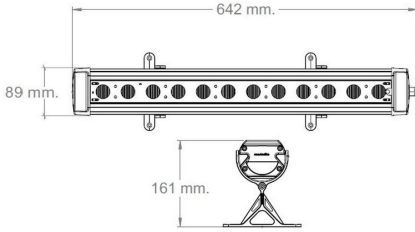

Potencia	Flujo luminoso nominal	IRC	Control	Ángulo	Dimensiones
50W	4,000	70	ON / OFF DMX512	30°	654*106 mm
				10*40°	
90W	6,900			30 °	1202*89*161mm
				10*40 °	

## Fotometrías:

Barra Pro 50W 0.60m 30°

Barra Pro 50W 0.60m 10\*40°

Barra Pro 90W 1.20m 30°

Barra Pro 90W 1.20m 10\*40°

## Dimensiones del producto:

**Barra Pro 50W Sobreponer**

**Barra Pro 90W Sobreponer**

Descargables:

[Ir a sección descargables](#)