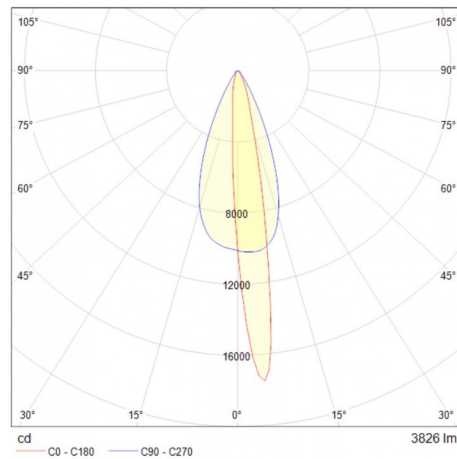

Potencia	Flujo luminoso nominal	IRC	Control	Ángulo	Dimensiones
50W	4,000	70	ON / OFF DMX512	30°	654*106 mm
				10*40°	
90W	6,900			30 °	1202*89*161mm
				10*40 °	

## Eficiencia energética:

CÓDIGO:	Flujo luminoso real (lm)	Potencia (W)	Eficacia real (lm/W)
OU 6599 G BC A	4,037	49.7	81.23
OU 6599 G BF A	3,494	43.3	80.69
OU 6601 G BC A	3,826	50.6	75.61
OU 6601 G BF A	3,826	50.6	75.61
OU 6601 G RG A	NA	50.6	NA
OU 6603 G BC A	7,769	87.6	88.69
OU 6603 G BF A	7,769	87.6	88.69
OU 6605 G BC A	6,949	88.2	78.79
OU 6605 G BF A	6,949	88.2	78.79

## Corriente de entrada:

Potencia (W)	Corriente de entrada
49.7	0,398 - 0,185 A
43.3	0,398 - 0,185 A
50.6	0,398 - 0,185 A
50.6	0,398 - 0,185 A
50.6	0,398 - 0,185 A
87.6	0,722 - 0,332 A
87.6	0,722 - 0,332 A
88.2	0,722 - 0,332 A
88.2	0,722 - 0,332 A

## Fotometrías:

Barra Pro 50W 0.60m 30°

Barra Pro 50W 0.60m 10\*40°

Barra Pro 90W 1.20m 30°

Barra Pro 90W 1.20m 10\*40°