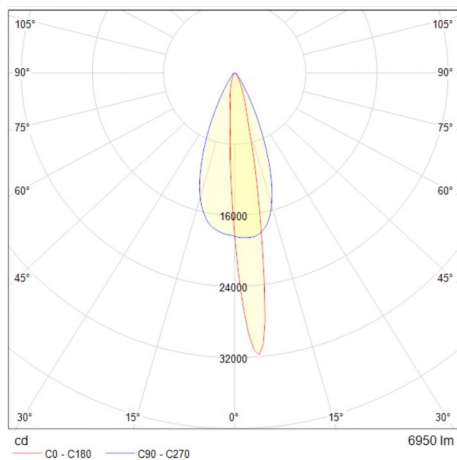

Potencia	Flujo luminoso nominal	IRC	Control	Ángulo	Dimensiones
50W	4,000	70	ON / OFF DMX512	30°	654*106 mm
				10*40°	
90W	6,900			30 °	1202*89*161mm
				10*40 °	

## Eficiencia energética:

CÓDIGO:	Flujo luminoso real (lm)	Potencia (W)	Eficacia real (lm/W)
OU 6599 G BC A	4,037	49.7	81.23
OU 6599 G BF A	3,494	43.3	80.69
OU 6601 G BC A	3,826	50.6	75.61
OU 6601 G BF A	3,826	50.6	75.61
OU 6601 G RG A	NA	50.6	NA
OU 6603 G BC A	7,769	87.6	88.69
OU 6603 G BF A	7,769	87.6	88.69
OU 6605 G BC A	6,949	88.2	78.79
OU 6605 G BF A	6,949	88.2	78.79

## Corriente de entrada:

Potencia (W)	Corriente de entrada
49.7	0,398 - 0,185 A
43.3	0,398 - 0,185 A
50.6	0,398 - 0,185 A
50.6	0,398 - 0,185 A
50.6	0,398 - 0,185 A
87.6	0,722 - 0,332 A
87.6	0,722 - 0,332 A
88.2	0,722 - 0,332 A
88.2	0,722 - 0,332 A

## Fotometrías:

Barra Pro 50W 0.60m 30°

Barra Pro 50W 0.60m 10\*40°

Barra Pro 90W 1.20m 30°

Barra Pro 90W 1.20m 10\*40°