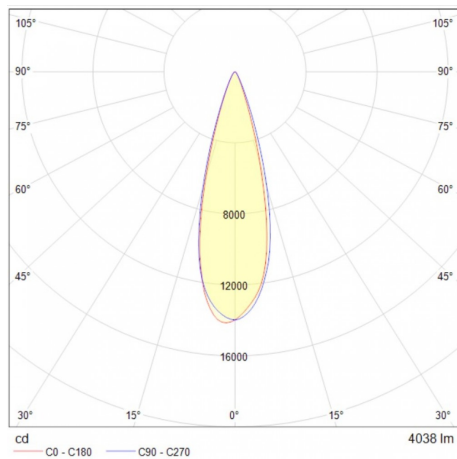

### Datos técnicos generales:

Fuente de Luz	LED integrado
Flujo luminoso nominal (lm)	4,000 - 6,900
Eficiencia nominal (lm/W)	>110
TCC	3000K / 5000K / RGBA
IRC	70
Ángulo de apertura	30° /10*40
Potencia	50W/ 90W
Tensión	127-277V~
Frecuencia de operación	60 Hz
Factor de potencia	> 0,9
Distorsión de armónicos (THD)	< 10 %
Temperatura de operación	-10 a 40 °C
Driver	Integrado
Protocolo de control	ON/OFF DMX512
Vida promedio / Tipo de vida	50,000h L70
Material del cuerpo	Aluminio
Material de la óptica / difusor	PMMA
Color	Satinado
IP	65 /67
IK	9
Tipo de instalación	Sobrepuesto
Tipo de producto	Barras

Potencia	Flujo luminoso nominal	IRC	Control	Ángulo	Dimensiones
50W	4,000	70	ON / OFF DMX512	30°	654*106 mm
				10*40°	
90W	6,900			30 °	1202*89*161mm
				10*40 °	

## Eficiencia energética:

CÓDIGO:	Flujo luminoso real (lm)	Potencia (W)	Eficacia real (lm/W)
OU 6599 G BC A	4,037	49.7	81.23
OU 6599 G BF A	3,494	43.3	80.69
OU 6601 G BC A	3,826	50.6	75.61
OU 6601 G BF A	3,826	50.6	75.61
OU 6601 G RG A	NA	50.6	NA
OU 6603 G BC A	7,769	87.6	88.69
OU 6603 G BF A	7,769	87.6	88.69
OU 6605 G BC A	6,949	88.2	78.79
OU 6605 G BF A	6,949	88.2	78.79

## Fotometrías:

Barra Pro 50W 0.60m 30°

Barra Pro 50W 0.60m 10\*40°

Barra Pro 90W 1.20m 30°

Barra Pro 90W 1.20m 10\*40°